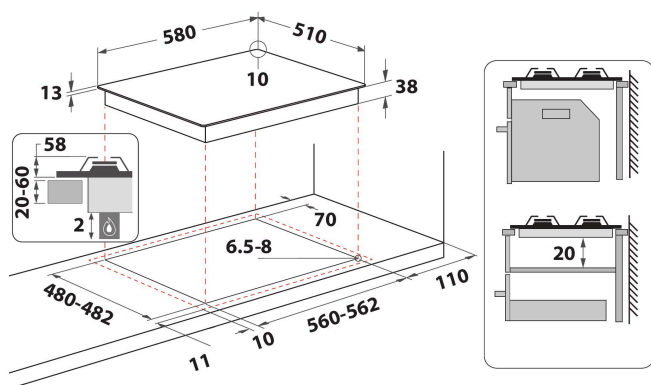

- Supports de casseroles en fonte
- Sécurité thermocouple : interrompt l'arrivée du gaz lorsque la flamme s'éteint
- Boutons Noir
- 2 grilles Rectangular fonte grilles
- Commande Front
- Plaque de cuisson 60 cm
- Commande mécanique
- Allumage électronique d'une main
- Table de cuisson au gaz Anthracite
- 4 brûleurs
- 4 brûleurs: 1 brûleur Semi-rapide 1650 W, 1 brûleur Semi-rapide 1650 W, 1 brûleur Rapide 3000 W, 1 brûleur Auxiliaire 1000 W
- Cordon d'alimentation inclus
- Dimensions (HxLxP): 38x580x510 mm
- Tension: 220-240 V