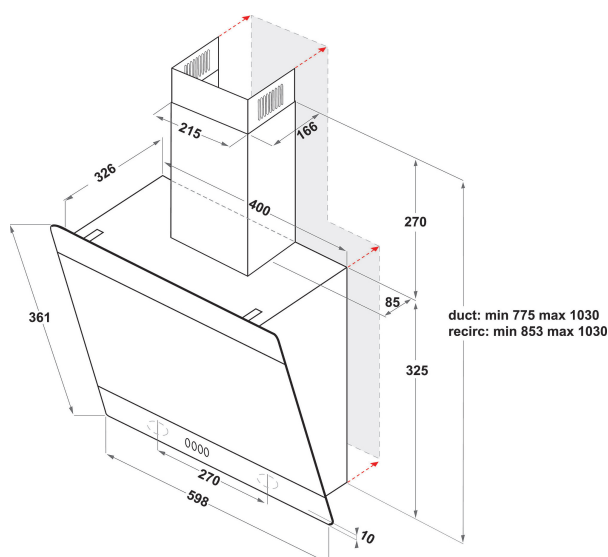

IHVP 6.6 LM K

12NC: F095212

EAN-kode: 8007842952124

 **Indesit**
Life proof.

PRODUKTINFORMASJON

PRODUKTINFORMASJON	
Produktgruppe	Hette
Farge på enheten	Svart
Materialegenskaper	Metal / glass
Farge på avtrekkskanalen	-
Materiale avtrekkskanal	-
Type	Wall-mounted
Installasjonstype	Veggmontert
Betjeningstype	Mekanisk
Type betjeningsinnstillinger og varselenheter	-
Møbeldør alternativer	-
Plassering av motor	Integrert motor i hette-enheten
Bruksmodus	Konvertibel
Tilkoblingseffekt	262
Strøm	1,1
Spennning	220-240
Frekvens	50/60
Lengden på strømløringen	120
Støpseltype	Nei
Chimney height (mm)	-
Høyden på produktet, uten avtrekkskanal	0
Høyde på produktet	360
Bredde på produktet	598
Dybde på produktet	326
Minste nisjehøyde	0
Minste nisjebredde	0
Nisjedybde	0
Nettovekt	12

TEKNISKE SPESIFIKASJONER

TEKNISKE SPESIFIKASJONER	
Type manuelle betjeningsenheter	Buttons
Type automatiske betjeningsenheter	-
Antall motorer	1
Total effekt på motorene	260
Antall hastighetsinnstillinger	3
Boost presence	Nei
Maksimal effekt luftavtrekk	647
Boost-innstilling luftavtrekk	0
Maksimal effekt luftresirkulering	432
Boost-innstilling luftresirkulering	0
Type lyskontroll	På/Av
Antall lamper	2
Type lamper som brukes	LED
Total effekt på lampene	2
Diameter på luftuttak	120
Tilbakeslagsklaff luftstrøm	Ja
Fettfilter materiale	Vaskebar aluminium
Luktfilter	Nei