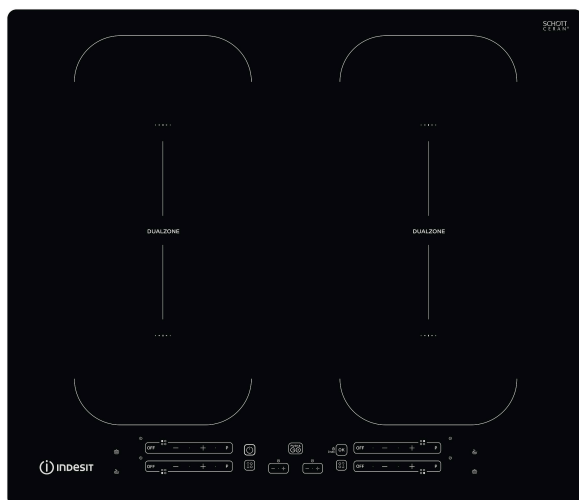

IB 88B60 NE

12NC: F158307

EAN-nummer: 8050147583074

 **INDESIT**
Life proof.

PRODUKTEGENSKABER

Produktgruppe	Kogeplade
Installation	Indbygning
Betjeningstype	Elektronisk
Display- og betjeningstype	-
Antal gasblus	0
Antal masseplader	4
Antal elektriske plader	0
Antal glaskeramiske kogezone	0
Antal halogenplader	0
Antal induktionszoner	4
Antal elektriske varmezoner	0
Placering af betjening	Front
Overflademateriale	Ceramic Glass
Primærfarve	Sort
Tilslutningseffekt	7200
Gas tilslutningseffekt	0
Gastype	Ikke tilgængelig
EL-tilslutning (A)	31,3
Elementspænding	220-240
Frekvens	50/60
Længde på elledning	120
Stiktype	Nej
Gastilslutning	Ikke tilgængelig
Bredde	590
Højde	54
Dybde	510
Minimums indbygningshøjde	28
Minimums indbygningsbredde	560
Indbygningsmål, dybde	480
Nettovægt	9
Automatikprogrammer	Ja

TEKNISKE EGENSKABER

Indikator for tændt kogezone	Ja
Antal indikatorer for tændt kogezone	4
Reguleringstype	Inductor
Låg	Uden
Restvarmeindikator	Separat
Primær tænd/sluk-kontakt	Ja
Sikkerhedsanordning	-
Timer	Ja