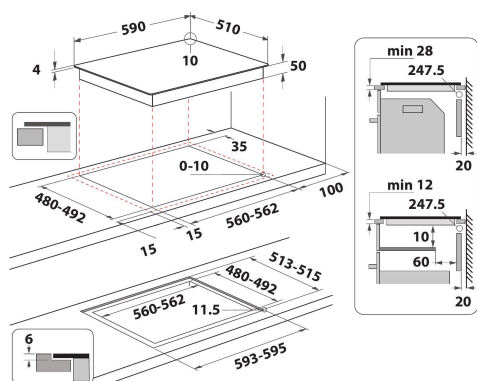

IB 88B60 NE

12NC: F158307

EAN-nummer: 8050147583074

 **INDESIT**
Life proof.

PRODUKTEGENSKABER

Produktgruppe	Kogeplade
Installation	Indbygning
Betjeningstype	Elektronisk
Display- og betjeningstype	-
Antal gasblus	0
Antal masseplader	4
Antal elektriske plader	0
Antal glaskeramiske kogezone	0
Antal halogenplader	0
Antal induktionszoner	4
Antal elektriske varmezoner	0
Placering af betjening	Front
Overflademateriale	Ceramic Glass
Primærfarve	Sort
Tilslutningseffekt	7200
Gas tilslutningseffekt	0
Gastype	Ikke tilgængelig
EL-tilslutning (A)	31,3
Elementspænding	220-240
Frekvens	50/60
Længde på elledning	120
Stiktype	Nej
Gastilslutning	Ikke tilgængelig
Bredde	590
Højde	54
Dybde	510
Minimums indbygningshøjde	28
Minimums indbygningsbredde	560
Indbygningsmål, dybde	480
Nettovægt	9
Automatikprogrammer	Ja