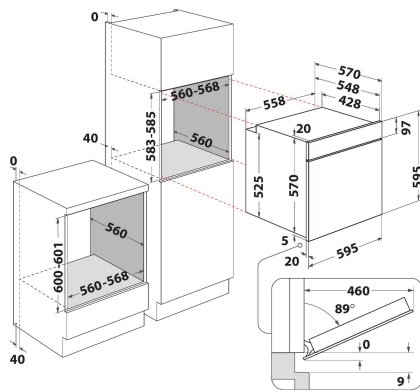

OMSK58RU1SX

12NC: 859991660250

EAN-koodi: 8003437939549

Whirlpool

SENSING THE DIFFERENCE

TUOTTEEN AVAINTIEDOT

Tuoteryhmä	Uuni
Kaupallinen koodi	OMSK58RU1SX
Tuotteen pääväri	Ruostumaton teräs
Rakenteen tyyppi	Kalusteisiin sijoitettava
Ohjauksen tyyppi	Elektroninen
Ohjaus- ja signaalilaitteiden tyyppi	-
Onko keittotasossa integroituja säätimiä?	Ei
Millaisia keittotasoja voidaan käyttää?	-
Automaattiset ohjelmat	On
Virta	16
Jännite	220-240
Taajuus	50/60
Virtajohdon pituus	100
Pistokkeen tyyppi	Schuko
Sivvy luukun ollessa auki 90 astetta	-

TUOTTEEN AVAINTIEDOT

Tuotteen syvyys	551
Asennustilan minimikorkeus	0
Asennustilan minimileveys	0
Asennustilan syvyys	0
Nettopaino	27.1
Sisätilan käytettävissä oleva tilavuus	71
Puhdistusjärjestelmä	Pyrolyyttinen+Hydrolyyttinen
Ritilät	1
Leivinpellit	2