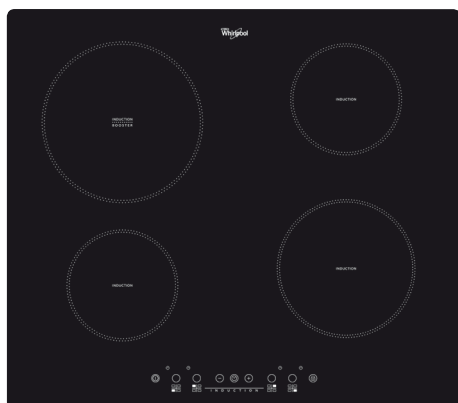

ACM 802 NE

SmartCook W Collection Inductiekookplaat 60 cm

Whirlpool

BELANGRIJKSTE KENMERKEN

- EasyTouch elektronische bediening
- Timer voor kooktijdinstelling
- 4Inductiezones
- Restwarmte-indicatoren: veiligheid voor alles

zonder kader

ACM 802 NE

EAN 80 03437 82547 7

DESIGN

- Type: Inductie
- Uitvoering: zonder kader

KOOKZONES

- 4Inductiezones
- 4 inductiezones
- Bediening aan voorzijde
- Zone linksvoor: 1200 W, 14,5 cm Ø
- Zone linksachter: 2200/3000 W, 21 cm Ø
- Zone rechtsachter: 1200 W, 14,5 cm Ø
- Zone rechtsvoor: 1800 W, 18 cm Ø

KENMERKEN

- **Easy Touch** elektronische bediening
- Timer voor kooktijdinstelling voor een zone naar keuze (1-99 min.)
- Restwarmte-indicatoren
- Automatische pandetectie & Kook assistentie}
- Kinderslot (vergrendeling bedieningspaneel)