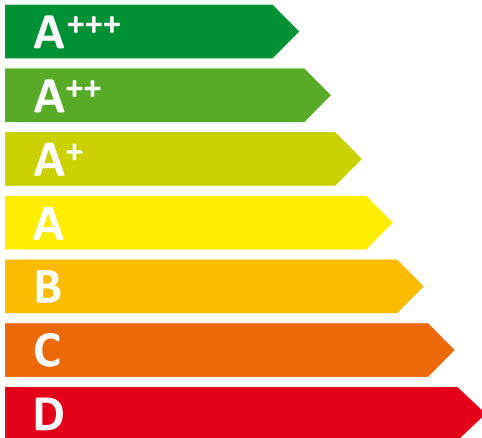

ENERG
енергия · ενεργεια

WHIRLPOOL

WIO 3T133 DEL

ENERGIA · ЕНЕРГИЯ · ΕΝΕΡΓΕΙΑ
ENERGIJA · ENERGY · ENERGIE
ENERGI

238
kWh/annum

2660
L/annum

ABCDEFG

x14