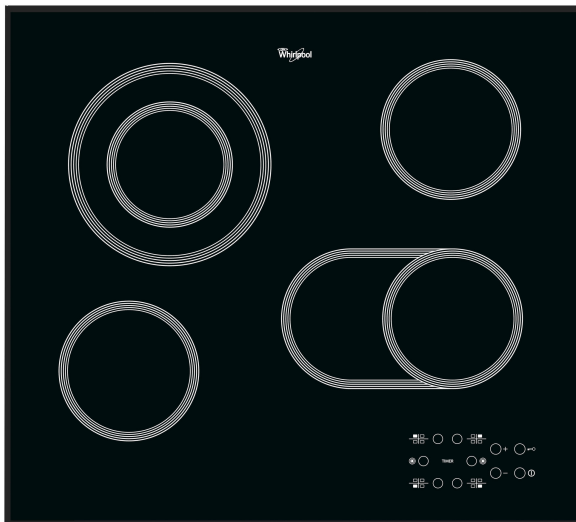

AKT 821/BA N

12NC: 859482161020

EAN-kod: 8003437827402

Whirlpool

SENSING THE DIFFERENCE

PRODUKTEGENSKAPER

Produktgrupp	Häll
Konstruktion	Inbyggd
Typ av reglage	Elektronisk
Typ av kontrollinställning och signalenheter	-
Antal gasbrännare	0
Antal tillagningszoner	4
Antal gjutjärnsplattor	0
Antal highlight/strålningszoner	4
Antal halogenzoner	0
Antal induktionszoner	0
Antal varmhållningszoner	0
Placering av reglagen	Frontmatad
Material produkt	Glas
Färg	Black
Anslutningseffekt	6300
Gasanslutningseffekt	0
Ström	27,8
Spänning	230
Frekvens	50
Nätkabelns längd	110
Elkontakt	Europlug
Gasanslutning	N/A
Bredd	580
Höjd	46
Djup	510
Min inbyggnadshöjd i nisch	42
Min inbyggnadsbredd i nisch	560
Inbyggnadsdjup i nisch	490
Nettovikt	8
Automatiska program	Saknas