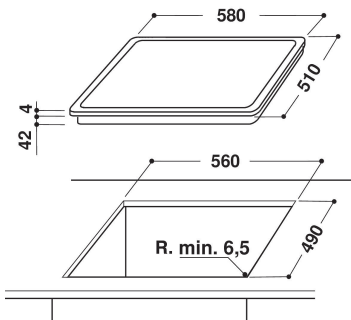

AKT 821/BA N

12NC: 859482161020

EAN-kod: 8003437827402

Whirlpool

SENSING THE DIFFERENCE

PRODUKTEGENSKAPER

Produktgrupp	Häll
Konstruktion	Inbyggd
Typ av reglage	Elektronisk
Typ av kontrollinställning och signalenheter	-
Antal gasbrännare	0
Antal tillagningszoner	4
Antal gjutjärnsplattor	0
Antal highlight/strålningszoner	4
Antal halogenzoner	0
Antal induktionszoner	0
Antal varmhållningszoner	0
Placering av reglagen	Frontmatad
Material produkt	Glas
Färg	Black
Anslutningseffekt	6300
Gasanslutningseffekt	0
Ström	27,8
Spänning	230
Frekvens	50
Nätkabelns längd	110
Elkontakt	Europlug
Gasanslutning	N/A
Bredd	580
Höjd	46
Djup	510
Min inbyggnadshöjd i nisch	42
Min inbyggnadsbredd i nisch	560
Inbyggnadsdjup i nisch	490
Nettovikt	8
Automatiska program	Saknas