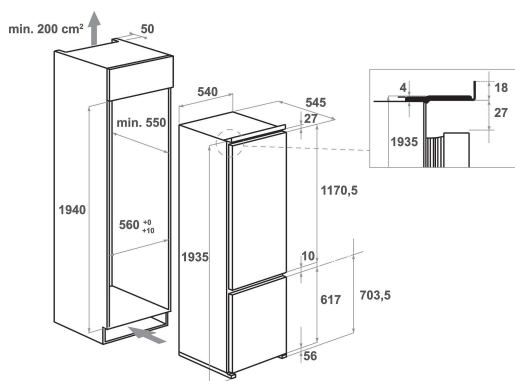

KCBCS 20600

12NC: 851302096000

EAN-code: 8003437040924

KitchenAid

BELANGRIJKSTE KENMERKEN

Productgroep	Koel/vriescombinatie
Type installatie	Inbouw
Type besturing	Elektronisch
Uitvoering	built-in
Belangrijkste kleur van het product	Wit
Aansluitwaarde (W)	160
Stroom	16
Spanning	220-240
Frequentie	50
Aantal compressoren	1
Lengte elektriciteitsnoer	240
Type stekker	Schuko
Netto-inhoud	298
Aantal sterren	4
Hoogte van het product	1935
Breedte van het product	540
Diepte van het product	550
Maximaal instelbare hoogte	0
Nettogewicht	58

TECHNISCHE KENMERKEN

Ontdooiingsproces koelgedeelte	Automatisch
Ontdooiingsproces vriesgedeelte	No-Frost
Snelkoelschakelaar	Ja
Snelvriesfunctie	Ja
Indicator vriezerdeur open	Ja
Instelbare temperatuur	Ja
Temperatuur vriezer instelbaar	Ja
Interne ventilator koelgedeelte	Ja
Aantal vriesladen	3
Ijsblokjes-automaat	Nee
Aantal legborden in koelcompartiment	5
Materiaal van de legborden	Glas
Thermometer in koelgedeelte	Geen
Thermometer in vriesgedeelte	Geen
Aantal temperatuurzones	1