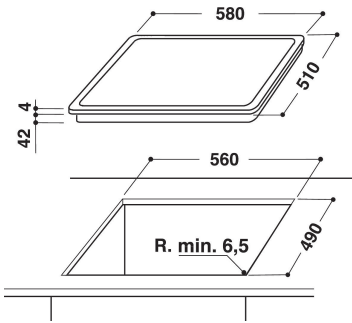

AKT 8210/NE

12NC: 859408201000

EAN-koodi: 8003437829550

Whirlpool

SENSING THE DIFFERENCE

TUOTTEEN AVAINTIEDOT

Tuoteryhmä	Keittotaso
Rakenteen tyyppi	Kalusteisiin sijoitettava
Ohjauksen tyyppi	Elektroninen
Ohjaus- ja signaalilaitteiden tyyppi	-
Kaasupolttimien lukumäärä	0
Sähköisten keittoalueiden lukumäärä	4
Sähkölevyjien lukumäärä	0
Keraamisten keittoalueiden lukumäärä	4
Halogeenikeittoalueiden lukumäärä	0
Induktiokeittoalueiden lukumäärä	0
Lämpimänäpitoalueiden lukumäärä	0
Ohjauspaneelin sijainti	Edestä täytettävä
Pintamateriaali	Lasi
Tuotteen pääväri	Musta
Litännän arvo	6300
Kaasuliitännän arvo	0
Virta	27,8
Jännite	230
Taajuus	50/60
Virtajohdon pituus	0
Pistokkeen tyyppi	Ei
Kaasuliitäntä	N/A
Tuotteen leveys	580
Tuotteen korkeus	46
Tuotteen syvyys	510
Asennustilan minimikorkeus	42
Asennustilan minimileveys	560
Asennustilan syvyys	490
Nettopaino	8.5
Automaattiset ohjelmat	Ei