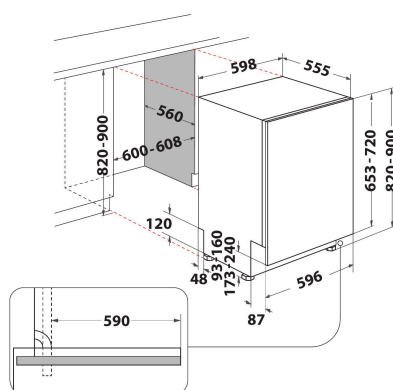

DIO 3T131 A FE

12NC: 869991589790

EAN-code: 8050147589793

 **INDESIT**
Life proof.

BELANGRIJKSTE KENMERKEN

BELANGRIJKSTE KENMERKEN	
Uitvoering	Inbouw
Type installatie	Volledig geïntegreerd
Type besturing	Elektronisch
Type bedienings- en signaleringselementen	Cijfer
Afneembaar bovenblad	Nee
Belangrijkste kleur van het product	Wit
Aansluitwaarde (W)	1900
Stroom	10
Spanning	220-240
Frequentie	50
Lengte elektriciteitsnoer	130
Type stekker	Schuko
Lengte toevoerslang	155
Lengte afvoerslang	150
Stelpoten	Ja - alle
Hoogte van het product	820
Breedte van het product	598
Diepte van het product	555
Minimale nishoogte	0
Maximale nishoogte	0
Minimale nisbreedte	0
Maximale nisbreedte	0
Nisdiepte	560
Nettogewicht	35.5
Brutogewicht	37.5

TECHNISCHE KENMERKEN

Automatische programma's	Ja
Maximumtemperatuur watertoevoer	0
Opties startuitlet	Continu
Maximale tijd startuitlet	12
Indicator programmavoortgang	-
Digitale resttijdweergave	Ja
Indicatielampje zout	Ja
Indicatielampje glansspoelmiddel	Ja
Veiligheidssysteem	ja
Verstelbaar bovenrek	ja
Maximale diameter servies bovenrek	0
Maximale diameter servies onderrek	0
Maximale aantal plaatsinstellingen (EU 2017/1369)	14
Op hoogte in te bouwen	Nee