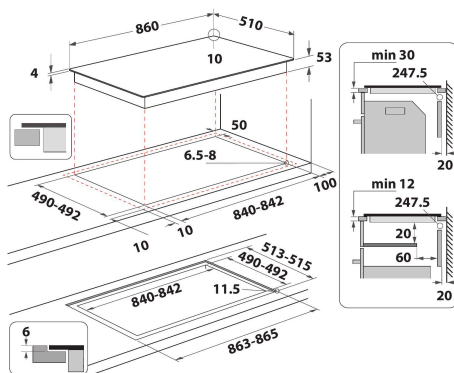

KHIAF 10900

12NC: 859991548300

EAN-code: 8003437232282

KitchenAid

BELANGRIJKSTE KENMERKEN

Productgroep	Kookplaat
Uitvoering	Inbouw
Type besturing	Elektronisch
Type bedienings- en signaleringselementen	-
Aantal gasbranders	0
Aantal elektrische kookzones	4
Aantal elektrische platen	0
Aantal stralingszones	0
Aantal halogeenzones	0
Aantal inductiezones	10
Aantal elektrische warmhoudzones	0
Positie bedieningspaneel	Aan voorzijde
Materiaal basisoppervlak	Glas Ixellium
Belangrijkste kleur van het product	Zwart
Aansluitwaarde (W)	11000
Waarde gasaansluiting	0
Gastype	n.v.t
Stroom	46,5
Spanning	380-415
Frequentie	50/60
Lengte elektriciteitsnoer	170
Type stekker	Nee
Gasaansluiting	n.v.t
Breedte van het product	860
Hoogte van het product	57
Diepte van het product	510
Minimale nishoogte	30
Minimale nisbreedte	840
Nisdiepte	490
Nettogewicht	22.4
Automatische programma's	Ja

TECHNISCHE KENMERKEN

Aan/uit-indicator	Ja
Indicator kookzone aan	6
Type vermogensregeling	Inductiekookplaat
Type afdekplaat	Zonder
Indicator restwarmte	Apart
Hoofdschakelaar	Ja
Veiligheidssysteem	-
Timer	ja