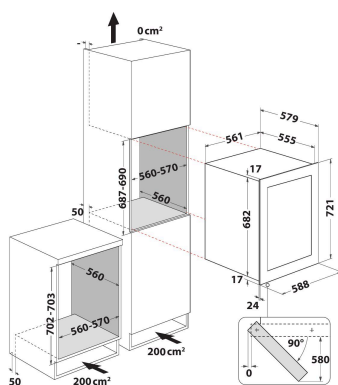

KCBWX 70600RO

12NC: 859991623490

Codice EAN: 8003437622793

KitchenAid

CARATTERISTICHE PRINCIPALI

Linea prodotto	Conservazione del vino
Nome prodotto / codice commerciale	KCBWX 70600RO
Codice EAN	8003437622793
Tipologia costruttiva del prodotto	Da incasso
Tipo di installazione	Da incasso
Tipo di controllo	Elettronico
Tipologia dei dispositivi di controllo e segnalazione	LED
Colore principale	Inox
Dati nominali collegamento elettrico	65
Corrente	0,3
Tensione	220-240
Frequenza	50
Lunghezza del cavo di alimentazione elettrica	150
Tipo di spina	No
Volume totale del prodotto (UE 2017/1369)	103
Altezza del prodotto	680
Larghezza del prodotto	560
Profondità del prodotto	555
Profondità con porta aperta a 90 gradi	-
Regolazione massima dei piedini	0
Peso netto	39.5
Cerniera porta	Destro

SPECIFICHE TECNICHE

Temperatura regolabile	Sì
Segnalazione guasti / Malfunzionamenti	Nessun segnale
Bloccaggio porte	No
Numero di ripiani	5
Materiale dei ripiani	Legna
Display temperatura del frigorifero	Digitale