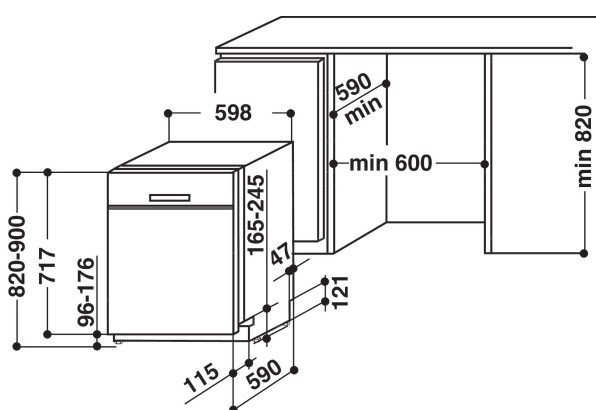

WU0 3T222 L

12NC: 859991015910

EAN-kod: 8003437204081

Whirlpool

SENSING THE DIFFERENCE

PRODUKTEGENSKAPER

PRODUKTEGENSKAPER	
Konstruktion	Fristående
Installationstyp	Underbyggd
Typ av reglage	Elektronisk
Typ av kontrollinställning och signalenheter	-
Demonterbar toppskiva	N/A
Dekorpanel för dörren	N/A
Färg	Vit
Anslutningseffekt	1900
Ström	10
Spänning	220-240
Frekvens	50
Nätkabelns längd	130
Elkontakt	Schuko
Längd, tilloppslang	155
Längd, avloppsslang	150
Justerbar sockelplåt	Saknas
Höjd med toppskiva	0
Justerbara fötter	Ja, justerbara framifrån
Höjd	820
Bredd	600
Djup	600
Djup med dörren öppen i 90°	-
Min inbyggnadshöjd i nisch	820
Max inbyggnadshöjd i nisch	900
Min inbyggnadsbredd i nisch	600
Max inbyggnadsbredd i nisch	600
Inbyggnadsdjup i nisch	570
Nettovikt	47
Bruttovikt	49