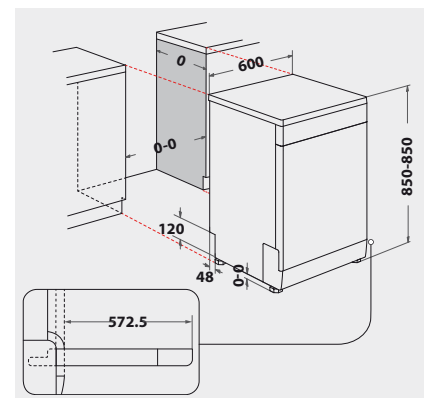

TECHNISCHE DATEN

- Warmwasseranschluss bis 60 °C möglich
- Anschlusskabellänge 130 cm
- Gerätemaße (HxTxB): 850x590x600 mm

WPRO-ZUBEHÖR (OPTIONAL)

- CALBLOCK+ Antikalk-Filter CAL300, EAN 8015250608076
- 3 in 1 Entkalker für Waschmaschinen und Geschirrspüler, 12er Pack DES124, EAN 8015250583267