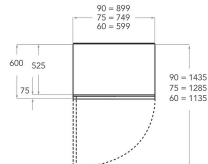

KCZCX 20901R

12NC: 851325296000

EAN-Nummer: 8003437219788

KitchenAid

AUSSTATTUNG

Produktgruppe	Kühl- / Gefrierkombination
Art der Installation	Eingebaut
Steuerung	Elektronisch
Bauform	Eingebaut
Farbe Gerät	Edelstahl
Anschlusswert	367
Absicherung	1,5
Spannung	220-240
Frequenz	50
Anzahl Kompressoren	2
Länge Anschlusskabel	200
Steckerart	Nein
Netto Fassungsvermögen	591
Sternekennezeichnung	4
Gerätehöhe	2050
Gerätebreite	887
Gerätetiefe	600
Höhenverstellung FüÙe maximal	25
Nettogewicht	200

TECHNISCHE DETAILS

Abtauvorgang im Kühlteil	Automatisch
Abtauvorgang im Gefrierteil	Frost-frei
Schnelle Abkühlfunktion	Ja
Schnelle Einfrierfunktion	Ja
Tür offen Anzeige Gefrierteil	Ja
Temperatur einstellbar	Ja
Temperatur einstellbar Gefrierteil	Ja
Innenventilator Kühlteil	Ja
Anzahl Auszüge/Körbe	2
Motorischer Automatik Eisbereiter	Ja
Anzahl Ablageflächen Kühlteil	5
Material Ablagen	Glas weißes Profil
Temperaturanzeige Kühlteil	Digital
Temperaturanzeige Gefrierteil	Digital
Anzahl Temperaturzonen	3