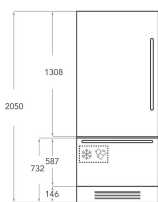

KCZCX 20901R

12NC: 851325296000

EAN-Nummer: 8003437219788

KitchenAid

AUSSTATTUNG

Produktgruppe	Kühl- / Gefrierkombination
Art der Installation	Eingebaut
Steuerung	Elektronisch
Bauform	Eingebaut
Farbe Gerät	Edelstahl
Anschlusswert	367
Absicherung	1,5
Spannung	220-240
Frequenz	50
Anzahl Kompressoren	2
Länge Anschlusskabel	200
Steckerart	Nein
Netto Fassungsvermögen	591
Sternekennezeichnung	4
Gerätehöhe	2050
Gerätebreite	887
Gerätetiefe	600
Höhenverstellung FüÙe maximal	25
Nettogewicht	200

TECHNISCHE DETAILS

Abtauvorgang im Kühlteil	Automatisch
Abtauvorgang im Gefrierteil	Frost-frei
Schnelle Abkühlfunktion	Ja
Schnelle Einfrierfunktion	Ja
Tür offen Anzeige Gefrierteil	Ja
Temperatur einstellbar	Ja
Temperatur einstellbar Gefrierteil	Ja
Innenventilator Kühlteil	Ja
Anzahl Auszüge/Körbe	2
Motorischer Automatik Eisbereiter	Ja
Anzahl Ablageflächen Kühlteil	5
Material Ablagen	Glas weißes Profil
Temperaturanzeige Kühlteil	Digital
Temperaturanzeige Gefrierteil	Digital
Anzahl Temperaturzonen	3