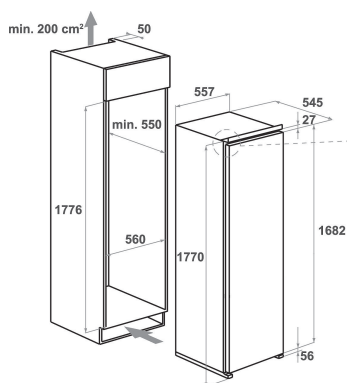

## BELANGRIJKSTE KENMERKEN

Productgroep	Koelkast
Productnaam	KCBMS 18602 2
EAN-code	8003437047664
Uitvoering	Inbouw
Type installatie	Volledig geïntegreerd
Type besturing	Elektronisch
Type bedienings- en signaleringselementen	Ledlampjes
Belangrijkste kleur van het product	Wit
Aansluitwaarde (W)	130
Stroom	16
Spanning	220-240
Frequentie	50
Lengte elektriciteitsnoer	245
Type stekker	Schuko
Netto-inhoud	292
Aantal sterren	4
Aantal afzonderlijke koelsystemen	1
Hoogte van het product	1771
Breedte van het product	540
Diepte van het product	557
Diepte met 90° geopende deur	-
Maximaal instelbare hoogte	0
Nettogewicht	52
Deurscharnier	Rechts verwisselbaar

## TECHNISCHE KENMERKEN

Instelbare temperatuur	Ja
Alarmsignaal bij storing	Optisch
Ontdooiingsproces koelgedeelte	Automatisch
Snelkoelschakelaar	Nee
Interne ventilator koelgedeelte	Ja
Legborden voor flessen	Ja
Vergrendelbare deur	-
Aantal legborden in koelcompartiment	5
Aantal verstelbare legborden in koelcompartiment	4
Materiaal van de legborden	Glas
Thermometer in koelgedeelte	Digitaal