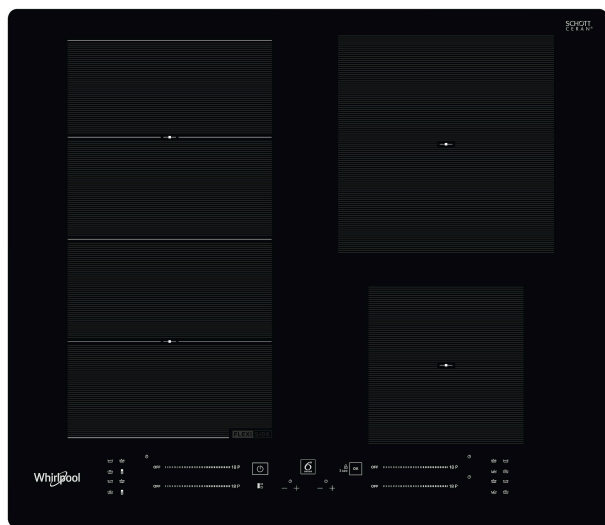

## Płyta indukcyjna szklano-ceramiczna Whirlpool - WF S7560 NE

4 pola grzewcze. technologia stref FlexiCook umożliwia połączenie kilku palników w jedną strefę grzewczą do gotowania i smażenia w większym naczyniu. Intuicyjne pokrętki do łatwego wprowadzania ustawień. Cechy płyty indukcyjnej szklano-ceramicznej Whirlpool: Wspaniała technologia, podgrzewająca patelnię a nie płytę, zmniejsza rozpraszanie energii i zapewnia doskonałe rezultaty gotowania. Zasilanie elektryczne.