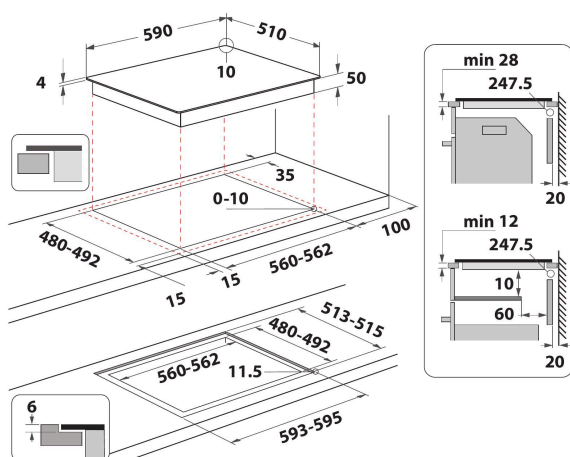

- Technologia 6th Sense
- Indukcyjne strefy gotowania 4
- Łatwy montaż
- FlexiSide
- Wykrywanie patelni
- Wskaźnik ciepła resztkowego
- Blokada przed przypadkowym uruchomieniem
- Funkcja utrzymywania ciepła
- Przełącznik WŁ./WYŁ.
- Funkcja gotowania na wolnym ogniu
- Funkcja rozpuszczania
- Płyta grzejna 60 cm
- Minutnik
- Łatwa wymiana
- Szklana płyta grzejna Czarny
- Strefy szybkiego podgrzewania 4
- Wskaźnik uruchomienia płyty 4