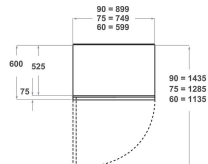

KCZCX 20750L

12NC: 851325496010

EAN-code: 8003437219832

KitchenAid

BELANGRIJKSTE KENMERKEN

Productgroep	Koel/vriescombinatie
Type installatie	Inbouw
Type besturing	n.v.t
Uitvoering	built-in
Belangrijkste kleur van het product	roestvrij staal
Aansluitwaarde (W)	240
Stroom	1,4
Spanning	220-240
Frequentie	50
Aantal compressoren	2
Lengte elektriciteitsnoer	200
Type stekker	Nee
Netto-inhoud	397
Aantal sterren	4
Hoogte van het product	2050
Breedte van het product	749
Diepte van het product	600
Maximaal instelbare hoogte	25
Nettogewicht	210

TECHNISCHE KENMERKEN

Ontdooingsproces koelgedeelte	Automatisch
Ontdooingsproces vriesgedeelte	Automatisch
Snelkoelschakelaar	Ja
Snelvriesfunctie	Ja
Indicator vriezerdeur open	Ja
Instelbare temperatuur	Ja
Temperatuur vriezer instelbaar	Ja
Interne ventilator koelgedeelte	Ja
Aantal vriesladen	2
Ijsblokjes-automaat	Ja
Aantal legborden in koelcompartiment	3
Materiaal van de legborden	Glas met profiel
Thermometer in koelgedeelte	Digitaal
Thermometer in vriesgedeelte	Digitaal
Aantal temperatuurzones	2