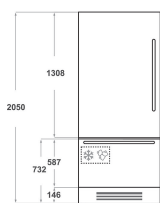

KCZCX 20750L

12NC: 851325496010

EAN-code: 8003437219832

KitchenAid

BELANGRIJKSTE KENMERKEN

Productgroep	Koel/vriescombinatie
Type installatie	Inbouw
Type besturing	n.v.t
Uitvoering	built-in
Belangrijkste kleur van het product	roestvrij staal
Aansluitwaarde (W)	240
Stroom	1,4
Spanning	220-240
Frequentie	50
Aantal compressoren	2
Lengte elektriciteitsnoer	200
Type stekker	Nee
Netto-inhoud	397
Aantal sterren	4
Hoogte van het product	2050
Breedte van het product	749
Diepte van het product	600
Maximaal instelbare hoogte	25
Nettogewicht	210

TECHNISCHE KENMERKEN

Ontdooingsproces koelgedeelte	Automatisch
Ontdooingsproces vriesgedeelte	Automatisch
Snelkoelschakelaar	Ja
Snelvriesfunctie	Ja
Indicator vriezerdeur open	Ja
Instelbare temperatuur	Ja
Temperatuur vriezer instelbaar	Ja
Interne ventilator koelgedeelte	Ja
Aantal vriesladen	2
Ijsblokjes-automaat	Ja
Aantal legborden in koelcompartiment	3
Materiaal van de legborden	Glas met profiel
Thermometer in koelgedeelte	Digitaal
Thermometer in vriesgedeelte	Digitaal
Aantal temperatuurzones	2