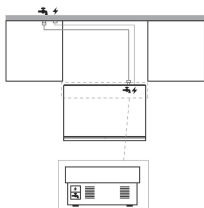

KCZCX 20750L

12NC: 851325496010

EAN-code: 8003437219832

KitchenAid

BELANGRIJKSTE KENMERKEN

Productgroep	Koel/vriescombinatie
Type installatie	Inbouw
Type besturing	n.v.t
Uitvoering	built-in
Belangrijkste kleur van het product	roestvrij staal
Aansluitwaarde (W)	240
Stroom	1,4
Spanning	220-240
Frequentie	50
Aantal compressoren	2
Lengte elektriciteitsnoer	200
Type stekker	Nee
Netto-inhoud	397
Aantal sterren	4
Hoogte van het product	2050
Breedte van het product	749
Diepte van het product	600
Maximaal instelbare hoogte	25
Nettogewicht	210

TECHNISCHE KENMERKEN

Ontdooingsproces koelgedeelte	Automatisch
Ontdooingsproces vriesgedeelte	Automatisch
Snelkoelschakelaar	Ja
Snelvriesfunctie	Ja
Indicator vriezerdeur open	Ja
Instelbare temperatuur	Ja
Temperatuur vriezer instelbaar	Ja
Interne ventilator koelgedeelte	Ja
Aantal vriesladen	2
Ijsblokjes-automaat	Ja
Aantal legborden in koelcompartiment	3
Materiaal van de legborden	Glas met profiel
Thermometer in koelgedeelte	Digitaal
Thermometer in vriesgedeelte	Digitaal
Aantal temperatuurzones	2