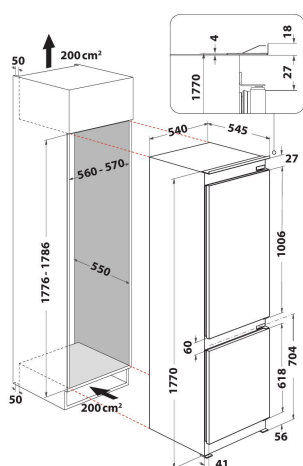

# ART 883/A+/NF

12NC: 856479296010

EAN-kod: 8003437039287

Whirlpool

SENSING THE DIFFERENCE

- Energiklass A+
- 6TH SENSE FreshControl kylteknik
- Kapacitet, netto: 258 liter (Kyl / Frys:: 195 / 63 l.)
- Mått HxBxD: 1770x540x545 mm
- Omhängbara dörrar
- Ljudnivå: 38 dB(A)
- Frostfritt system
- Funktion för snabbinfrysning
- Klimatklass SN-T
- Infrysningkapacitet: 9 Kg/24 h
- Fack för snabbinfrysning
- Dörrlarm
- Alarm för hög temperatur
- Automatiskt avfrostningssystem
- Temperaturhöjningstid 16 h
- Ventilationssystem
- Typ av belysning: Lysrör