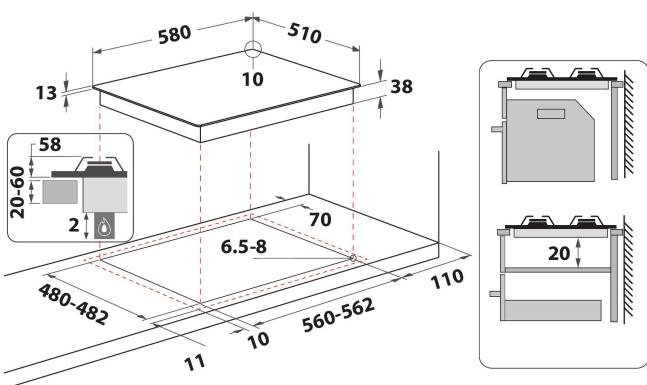

TKRL 661 NB

12NC: 859991636350

Kod EAN: 8003437625640

Whirlpool

SENSING THE DIFFERENCE

Płyta gazowa Whirlpool: 4 palników - TKRL 661 NB

Standardowe technologie i funkcje Whirlpool stworzone dla Ciebie, by cieszyć.