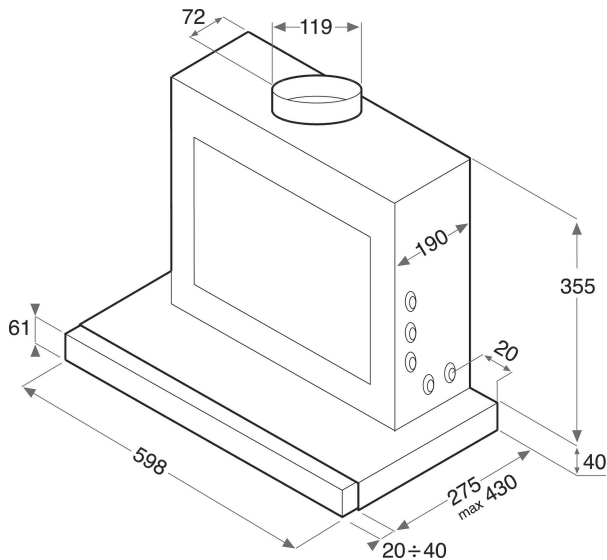

AKR 634 GY/2

12NC: 857863401050

EAN-Nummer: 8003437756610

Whirlpool

SENSING THE DIFFERENCE

AUSSTATTUNG

AUSSTATTUNG	
Produktgruppe	Dunstabzugshaube
Farbe Gehäuse	Grey (Grau)
Materialeigenschaft	Metall
Farbe Kamin	-
Material Kamin	-
Bauart	Flachschirmhaube
Art der Installation	Eingebaut
Steuerung	Mechanisch
Bedienelemente	-
Dekorfähig	Möglich mit Zubehör
Lage Gebläse	Motor im Gehäuse
Art der Luftführung	Umrüstbar
Anschlusswert	296
Absicherung	1,3
Spannung	220-240
Frequenz	50/60
Länge Anschlusskabel	150
Steckerart	Schuko
Chimney height (mm)	0-0
Höhe des Produkts; ohne Kamin	395
Gerätehöhe	395
Gerätebreite	598
Gerätetiefe	285
Nischenhöhe minimal	0
Nischenbreite minimal	0
Nischentiefe	0
Nettogewicht	8.25

TECHNISCHE DETAILS

TECHNISCHE DETAILS	
Manuelle Bedienelemente	Schieberegler
Automatische Bedienelemente	-
Anzahl Gebläse	1
Gesamtgebläseleistung	240
Anzahl der Geschwindigkeitseinstellungen	3
Boost presence	Nein
Max. Gebläseleistung - Abluftbetrieb	368
Durchmesser der Rührschüssel	460
Max. Gebläseleistung - Umluftbetrieb	206
Höhe der Rührschüssel	290
Beleuchtungs-Effizienz (2010/30/EC)	Stufenweise
Anzahl Lampen	2
Art der verwendeten Leuchten	Halogen
Gesamtleistung Lampen	56
Durchmesser Abluftstutzen	120
Rückstauklappe	Nein
Material Fettfilter	Aluminium waschbar
Geruchsfilter	Nein