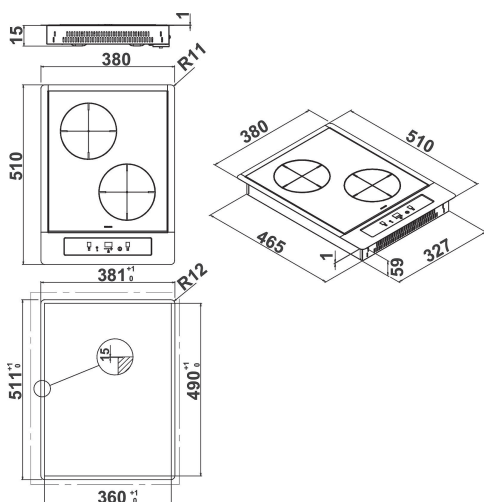

## PRODUKTEGENSKABER

Produktgruppe	Kogeplade
Installation	Indbygning
Betjeningstype	Elektronisk
Display- og betjeningstype	-
Antal gasblus	0
Antal masseplader	2
Antal elektriske plader	0
Antal glaskeramiske kogezone	0
Antal halogenplader	0
Antal induktionszoner	1
Antal elektriske varmezoner	0
Placering af betjening	Front
Overflademateriale	Glas
Primærfarve	Sort
Tilslutningseffekt	3
Gas tilslutningseffekt	0
EL-tilslutning (A)	12
Elementspænding	220-240
Frekvens	50/60
Længde på elledning	100
Stiktype	Nej
Gastilslutning	Ikke tilgængelig
Bredde	380
Højde	60
Dybde	510
Minimums indbygningshøjde	30
Minimums indbygningsbredde	360
Indbygningsmål, dybde	490
Nettovægt	6.1
Automatikprogrammer	Nej