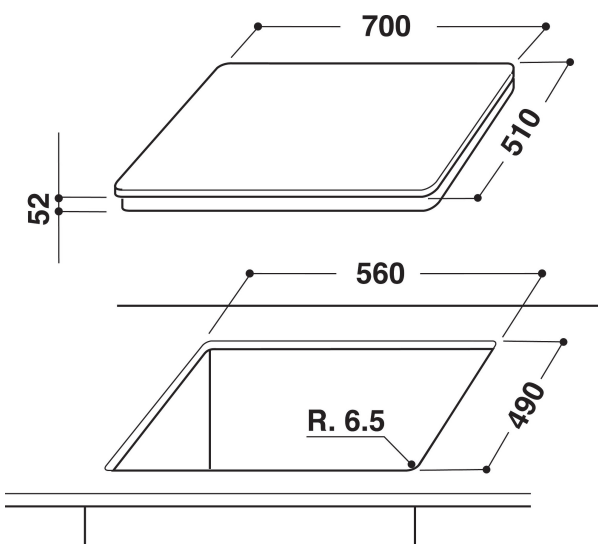

## PRODUKTINFORMASJON

Produktgruppe	Koketopp
Konstruksjonstype	Bygg-inn
Betjeningstype	Elektronisk
Type betjeningsinnstillinger og varselenheter	-
Antall gassbrennere	0
Antall elektriske kokesoner	3
Antall elektriske plater	0
Antall highlightplater	0
Antall halogenplater	0
Antall induksjonsplater	4
Antall elektriske varmesoner	0
Plasseringen til betjeningspanelet	Front
Overflatemateriale	Ceramic Glass
Hovedfarge på produktet	Svart
Tilkoblingseffekt	7200
Gasseffekt	0
Strøm	30,4
Spennning	230
Frekvens	50/60
Lengden på strømledningen	120
Støpseltype	Nei
Gasstilkobling	N/A
Bredde på produktet	700
Høyde på produktet	58
Dybde på produktet	510
Minste nisjhøyde	30
Minste nisjebredde	560
Nisjedybde	490
Nettvekt	12,5
Automatiske programmer	Nei