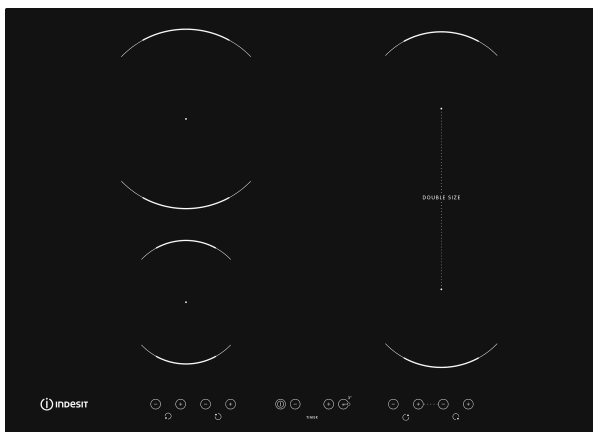

## PRODUKTINFORMASJON

Produktgruppe	Koketopp
Konstruksjonstype	Bygg-inn
Betjeningstype	Elektronisk
Type betjeningsinnstillinger og varselenheter	-
Antall gassbrennere	0
Antall elektriske kokesoner	3
Antall elektriske plater	0
Antall highlightplater	0
Antall halogenplater	0
Antall induksjonsplater	4
Antall elektriske varmesoner	0
Plasseringen til betjeningspanelet	Front
Overflatemateriale	Ceramic Glass
Hovedfarge på produktet	Svart
Tilkoblingseffekt	7200
Gasseffekt	0
Strøm	30,4
Spennning	230
Frekvens	50/60
Lengden på strømledningen	120
Støpseltype	Nei
Gasstilkobling	N/A
Bredde på produktet	700
Høyde på produktet	58
Dybde på produktet	510
Minste nisjhøyde	30
Minste nisjebredde	560
Nisjedybde	490
Nettvekt	12,5
Automatiske programmer	Nei