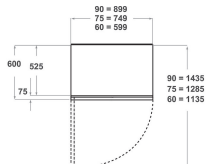

KCZCX 20750L

12NC: 851325496010

EAN-nummer: 8003437219832

KitchenAid

PRODUKTEGENSKABER

Produktgruppe	Køl/frys kombination
Installation	Indbygning
Betjeningstype	Ikke tilgængelig
Installation	built-in
Primærfarve	Rustfrit stål
Tilslutningseffekt	240
EL-tilslutning (A)	1,4
Elementspænding	220-240
Frekvens	50
Antal kompressorer	2
Længde på elledning	200
Stiktype	Nej
Samlet nettokapacitet	397
Stjernemærkning	4
Højde	2050
Bredde	749
Dybde	600
Maksimal regulering af stilleben	25
Nettovægt	210