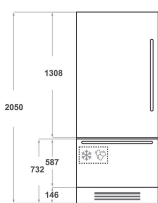

KCZCX 20750L

12NC: 851325496010

EAN-nummer: 8003437219832

KitchenAid

PRODUKTEGENSKABER

Produktgruppe	Køl/frys kombination
Installation	Indbygning
Betjeningstype	Ikke tilgængelig
Installation	built-in
Primærfarve	Rustfrit stål
Tilslutningseffekt	240
EL-tilslutning (A)	1,4
Elementspænding	220-240
Frekvens	50
Antal kompressorer	2
Længde på elledning	200
Stiktype	Nej
Samlet nettokapacitet	397
Stjernemærkning	4
Højde	2050
Bredde	749
Dybde	600
Maksimal regulering af stilleben	25
Nettovægt	210