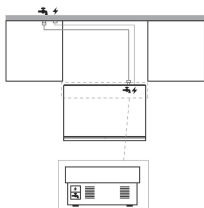

KCZCX 20750L

12NC: 851325496010

EAN-nummer: 8003437219832

KitchenAid

PRODUKTEGENSKABER

Produktgruppe	Køl/frys kombination
Installation	Indbygning
Betjeningstype	Ikke tilgængelig
Installation	built-in
Primærfarve	Rustfrit stål
Tilslutningseffekt	240
EL-tilslutning (A)	1,4
Elementspænding	220-240
Frekvens	50
Antal kompressorer	2
Længde på elledning	200
Stiktype	Nej
Samlet nettokapacitet	397
Stjernemærkning	4
Højde	2050
Bredde	749
Dybde	600
Maksimal regulering af stilleben	25
Nettovægt	210

TEKNISKE EGENSKABER

Afrimning af køl	Automatisk
Afrimning af fryseren	Automatisk
Hurtig nedkølingsfunktion	Ja
Hurtig indfrysningfunktion	Ja
Indikator for åben dør i fryser	Ja
Justerbar temperatur	Ja
Justerbar temperatur, fryser	Ja
Ventileret køl	Ja
Antal fryseskuffer	2
Automatisk motordreven ismaskine	Ja
Antal hylder i køleskab	3
Hyldemateriale	Glass With Profile
Temperaturdisplay, køleskab	Digital
Temperaturdisplay, fryser	Digital
Antal temperaturzoner	2