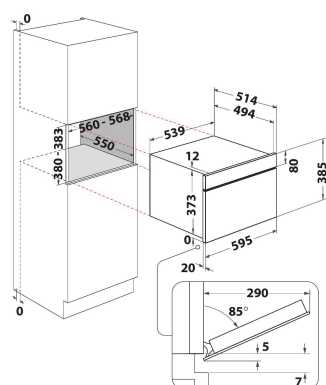

AMW 730/IX

12NC: 858773001900

GTIN (EAN) code: 8003437394768

Whirlpool

SENSING THE DIFFERENCE

ALAPTULAJDONSÁGOK

Termékcsoport	Mikrohullám
Kereskedelmi elnevezés	AMW 730/IX
Termék színe	Nemesacél
Mikrohullámú sütő típusa	Mikrohullám + grill funkció
Konstruációs kivitel	Beépíthető
Vezérlés módja	Elektronikus
Type of control settings	LCD
Hozzáadott sütési mód: grill	Igen
Crisp/ropogós	Igen
Gőz	Nem
Hozzáadott sütési mód: légkeverés	Nem
Óra	Igen
Automatikus programok	Igen
Termékmagasság	385
Termék szélessége	595
Termékmélység	468
Minimális beépítési magasság	380
Minimális beépítési szélesség	556
Beépítési mélység	550
Nettó tömeg (kg)	27
Sütőtér térfogata (l)	31
Forgótányér	Igen
Forgótányér átmérője (mm)	325
Beépített tisztítórendszer	Nem

MŰSZAKI ADATOK

Áramfelvétel (A)	10
Feszültség (V)	230
Frekvencia (Hz)	50
Elektromos csatlakozókábel hossza (cm)	135
Csatlakozódugó típusa	Schuko
Időzítő	Nem
Grill teljesítmény (W)	800
Grill típusa	Kvarc
Sütőtér anyaga	Nemesacél
Belső világítás	Igen
Hozzáadott sütési mód: grill	Igen
Position of interior lights of the cavity	Jobboldal

MŰSZAKI TELJESÍTMÉNY

6. Érzék technológia	6. Érzék
Teljesítményfokozatok száma	7
Maximális mikrohullámú teljesítmény (W)	1000
Kenyér kiolvasztás	Nem
Gyors kiolvasztás	Igen
Gyors indítás	Igen