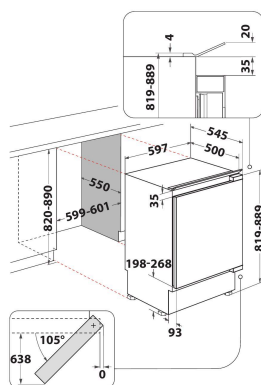

ARZ 0051

12NC: 859991604120

EAN-Nummer: 8003437045738

Whirlpool

SENSING THE DIFFERENCE

AUSSTATTUNG

Produktgruppe	Kühlschrank
Internationale Bestellbezeichnung	ARZ 0051
EAN-Nummer	8003437045738
Bauform	Eingebaut
Art der Installation	Unterbaugerät
Steuerung	Mechanisch
Bedienelemente	elektronische
Farbe Gerät	Weiß
Anschlusswert	100
Absicherung	16
Spannung	220-240
Frequenz	50
Länge Anschlusskabel	245
Steckerart	Schuko
Gesamtvolumen des Produkts (EU 2017/1369)	144
Sternekennezeichnung	Automatisch
Anzahl unabhängiger Kühlkreisläufe	1
Gerätehöhe	815
Gerätebreite	596
Gerätetiefe	545
Tiefe Produkt bei geöffneter Tür (90°)	N/A
Höhenverstellung Füße maximal	70
Nettogewicht	32
Türanschlag	Rechts wechselbar

TECHNISCHE DETAILS

Temperatur einstellbar	Ja
Warnsignal bei Fehlfunktion	Kein Signal
Abtauvorgang im Kühlteil	Automatisch
Schnelle Abkühlfunktion	Nein
Innenventilator Kühlteil	Nein
Flaschenablage	Nein
Abschließbare Tür	Nein
Anzahl Ablageflächen Kühlteil	4
Anzahl höhenverstellbarer Ablageflächen Kühlteil	3
Material Ablagen	Glas
Temperaturanzeige Kühlteil	Ohne