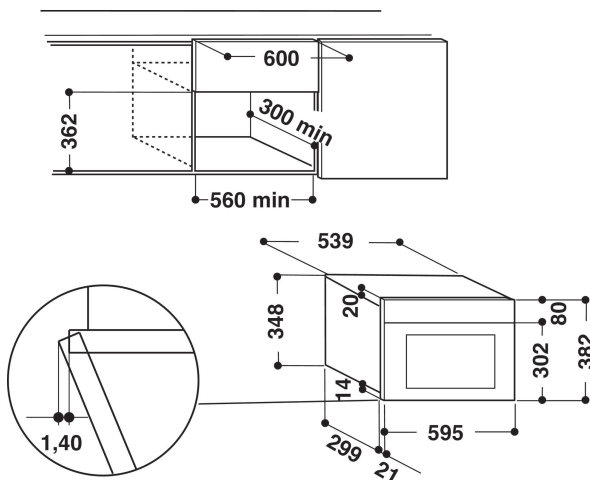

AMW 423/WH

12NC: 858742301940

EAN-nummer: 8003437394805

Whirlpool

SENSING THE DIFFERENCE

PRODUKTEGENSKABER

Produktgruppe	Mikrobølgeovn
Modelbetegnelse	AMW 423/WH
Primærfarve	Hvid
Mikrobølgeovnstype	Mikrobølgeovn
Installation	Indbygning
Betjeningstype	Elektronisk
Display- og betjeningstype	LED
Grillfunktion	Nej
Crisp	Nej
Steam	Nej
Tilberedning med varmluft	Nej
Ur	Ja
Automatikprogrammer	Nej
Højde	382
Bredde	595
Dybde	320
Minimums indbygningshøjde	360
Minimums indbygningsbredde	556
Indbygningsmål, dybde	300
Nettovægt (kg)	21
Kapacitet (l)	22
Drejetallerken	Ja
Diameter på drejetallerken (mm)	250
Rengøring i ovnrum	Nej

TEKNISKE EGENSKABER

El-tilslutning (Amp)	10
Elementspænding (V)	230
Frekvens (Hz)	50
Længde på elledning (cm)	135
Stiktype	Nej
Timer	Minutur
Grilleffekt (W)	0
Grilltype	Quartz
Ovnrummets materiale	Malet
Indvendigt lys	Ja
Grillfunktion	Nej
Placering af indvendigt lys	Right side