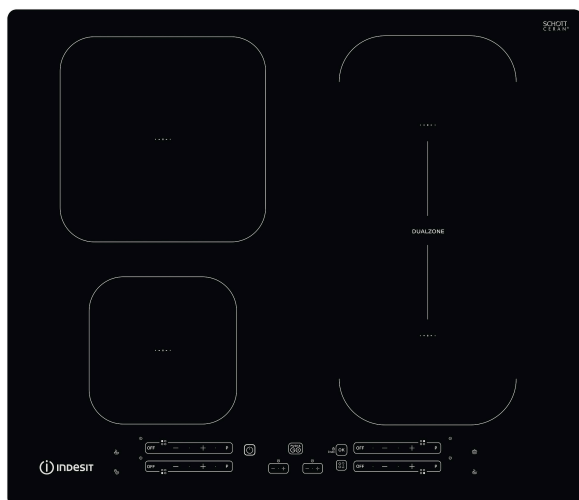

IB 65B60 NE

12NC: F158311

Code EAN: 8050147583111

 **Indesit**
Life proof.

CARACTERISTIQUES PRINCIPALES

Groupe de produit	Table de cuisson
Type de construction	Encastrable
Type de commande	Electronique
Types de dispositifs de réglage et d'alarme	-
Nombre de brûleurs	0
Nombre de foyers électriques	4
Nombre de plaques électriques	0
Nombre de plaques radiantes	0
Nombre de plaques halogènes	0
Nombre de plaques à induction	4
Nombre de zones de chauffe-plat électriques	0
Emplacement du bandeau de commande	Front
Matériau de base de la surface	Céramique verre
Couleur principale du produit	Noir
Puissance de raccordement	7200
Puissance de raccordement au gaz	0
Type de gaz	N/A
Intensité	31,3
Tension	220-240
Fréquence	50/60
Longueur du cordon électrique	120
Type de prise	Non
Raccordement au gaz	N/A
Largeur du produit	590
Hauteur du produit	54
Profondeur du produit	510
Hauteur minimale de la niche d'encastrement	28
Largeur minimale de la niche d'encastrement	560
Profondeur de la niche d'encastrement	480
Poids net	9.2
Programmes automatiques	Oui