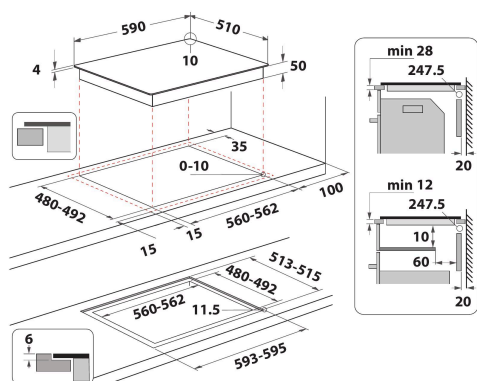

IB 65B60 NE

12NC: F158311

Code EAN: 8050147583111

 **Indesit**
Life proof.

CARACTERISTIQUES PRINCIPALES

Groupe de produit	Table de cuisson
Type de construction	Encastrable
Type de commande	Electronique
Types de dispositifs de réglage et d'alarme	-
Nombre de brûleurs	0
Nombre de foyers électriques	4
Nombre de plaques électriques	0
Nombre de plaques radiantes	0
Nombre de plaques halogènes	0
Nombre de plaques à induction	4
Nombre de zones de chauffe-plat électriques	0
Emplacement du bandeau de commande	Front
Matériau de base de la surface	Céramique verre
Couleur principale du produit	Noir
Puissance de raccordement	7200
Puissance de raccordement au gaz	0
Type de gaz	N/A
Intensité	31,3
Tension	220-240
Fréquence	50/60
Longueur du cordon électrique	120
Type de prise	Non
Raccordement au gaz	N/A
Largeur du produit	590
Hauteur du produit	54
Profondeur du produit	510
Hauteur minimale de la niche d'encastrement	28
Largeur minimale de la niche d'encastrement	560
Profondeur de la niche d'encastrement	480
Poids net	9.2
Programmes automatiques	Oui