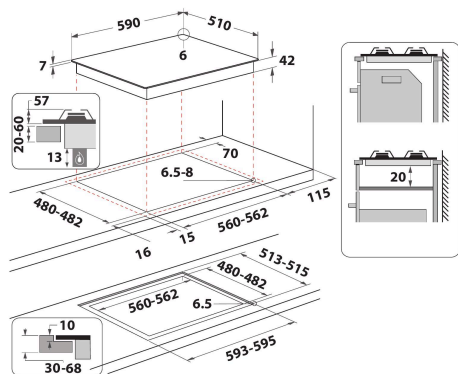

GOR 625/NB

12NC: 859991590930

GTIN (EAN) code: 8003437605543

Whirlpool

SENSING THE DIFFERENCE

ALAPTULAJDONSÁGOK

| Termékcsoport | Főzőlap |
|--|------------|
| Konstruációs kivitel | Beépíthető |
| Vezérlés módja | Mechanikus |
| Type of control settings | - |
| Gázégők száma | 4 |
| Elektromos főzőzónák száma | 0 |
| Elektromos lapok száma | 0 |
| Elektromos főzőlapok száma | 0 |
| Halogén főzőzónák száma | 0 |
| Indukciós zónák száma | 0 |
| Elektromos melegítőzónák száma | 0 |
| Kezelőpanel helye | Front |
| Alapfelület anyaga | Üveg |
| Termék színe | Fekete |
| Elektromos csatlakozási érték (W) | 0 |
| Gáz csatlakozási érték (W) | 7800 |
| Gázfajta | G20 |
| Áramfelvétel (A) | 0,2 |
| Feszültség (V) | 220-240 |
| Frekvencia (Hz) | 50/60 |
| Elektromos csatlakozókábel hossza (cm) | 85 |
| Csatlakozódugó típusa | Nem |
| Gázcsatlakozás | Nincs adat |
| Termék szélessége | 590 |
| Termékmagasság | 49 |
| Termékmélység | 510 |
| Minimális beépítési magasság | 41 |
| Minimális beépítési szélesség | 560 |
| Beépítési mélység | 490 |
| Nettó tömeg (kg) | 12.5 |
| Automatikus programok | Nem |