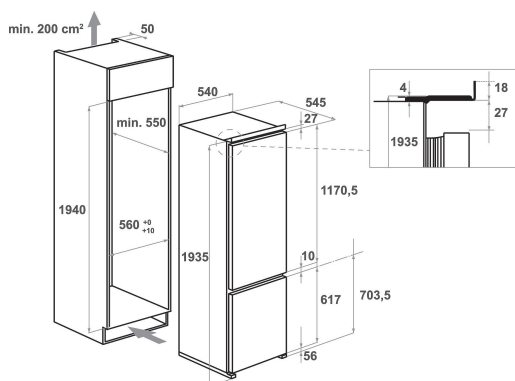

## PRODUKTEGENSKAPER

Produktgrupp	Kombinerad kyl/frys
Installationstyp	Inbyggd
Typ av reglage	Elektronisk
Konstruktion	built-in
Färg	White
Anslutningseffekt	160
Ström	16
Spänning	220-240
Frekvens	50
Antal kompressorer	1
Nätkabelns längd	240
Elkontakt	Schuko
Nettovolym, totalt	298
Stjärnmärkning	4
Höjd	1935
Bredd	540
Djup	550
Max höjjustering	0
Nettovikt	58