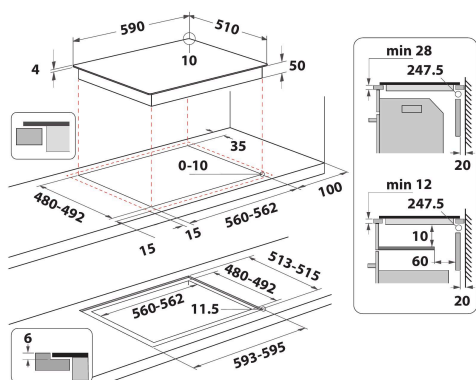

IS 83Q60 NE

12NC: F158984

EAN-code: 8050147589847

Indesit
Life proof.

BELANGRIJKSTE KENMERKEN

Productgroep	Kookplaat
Uitvoering	Inbouw
Type besturing	Elektronisch
Type bedienings- en signaleringselementen	-
Aantal gasbranders	0
Aantal elektrische kookzones	4
Aantal elektrische platen	0
Aantal stralingszones	0
Aantal halogeenzones	0
Aantal inductiezones	4
Aantal elektrische warmhoudzones	0
Positie bedieningspaneel	Aan voorzijde
Materiaal basisoppervlak	Keramisch glas
Belangrijkste kleur van het product	Zwart
Aansluitwaarde (W)	7200
Waarde gasaansluiting	0
Gastype	n.v.t
Stroom	31,3
Spanning	220-240
Frequentie	50/60
Lengte elektriciteitsnoer	120
Type stekker	Nee
Gasaansluiting	n.v.t
Breedte van het product	590
Hoogte van het product	54
Diepte van het product	510
Minimale nishoogte	28
Minimale nisbreedte	560
Nisdiepte	480
Nettogewicht	9
Automatische programma's	Nee