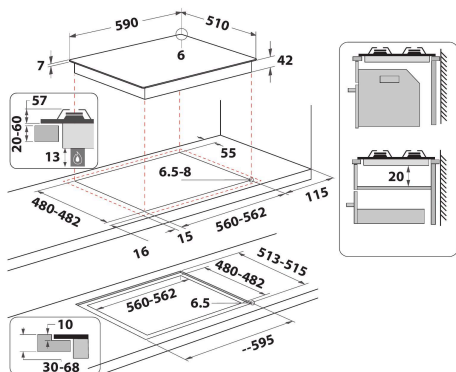

GOS 6415/NB1

12NC: 859991665080

GTIN (EAN) kód: 8003437644436

Whirlpool

SENSING THE DIFFERENCE

ZÁKLADNÁ CHARAKTERISTIKA

Skupina výrobkov	Varná doska
Typ konštrukcie	Vstavaná
Typ ovládania	Mechanické
Typ nastavenia ovládania	Kľučka
Počet plynových horákov	4
Počet elektrických varných zón	0
Počet elektrických platní	0
Počet sálavých platní	0
Počet halogénových platní	0
Počet indukčných dosiek	0
Počet elektrických ohrievacích zón	0
Umiestnenie ovládacieho panela	Predná strana
Základný materiál povrchu	Sklo
Hlavná farba výrobku	Čierna
Hodnota elektrického pripojenia (W)	0
Hodnota plynovej prípojky (W)	7300
Typ plynu	G20
Prúd (A)	0,2
Napätie (V)	220-240
Frekvencia (Hz)	50/60
Dĺžka elektrického prívodného kábla (cm)	85
Typ zástrčky	Nie
Plynová prípojka	Kónické
Šírka výrobku	590
Výška výrobku	49
Hĺbka zabaleného výrobku	510
Minimálna výška výklenku	41
Minimálna šírka výklenku	560
Hĺbka výklenku	490
Čistá hmotnosť (kg)	11,5
Automatické programy	Nie