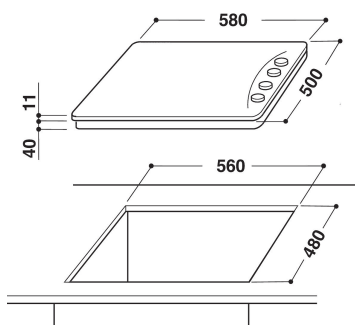

AKT 760/NE

12NC: 852420310000

Κωδικός EAN: 8003437984808

Whirlpool

SENSING THE DIFFERENCE

MAIN FEATURES

Ομάδα προϊόντος	Εστίες
Τύπος κατασκευής	Εντοιχισμένη
Τύπος ελέγχου	Μηχανική
Τύπος διατάξεων ελέγχου και επισήμανσης	-
Αριθμός εστιών αερίου	3
Αριθμός ηλεκτρικών ζωνών μαγειρέματος	0
Αριθμός ηλεκτρικών εστιών	0
Αριθμός εστιών ακτινοβολίας	1
Αριθμός εστιών αλογόνου	0
Αριθμός επαγωγικών εστιών	0
Αριθμός ηλεκτρικών ζωνών θέρμανσης	0
Θέση πίνακα ελέγχου	Lateral
Βασικό υλικό επιφάνειας	Glass
Κύριο χρώμα προϊόντος	Μαύρο
Ονομαστικές τιμές παροχής	1200
Ονομαστικές τιμές παροχής αερίου	5750
Ρεύμα	5,13
Τάση	220-240
Συχνότητα	50/60
Μήκος καλωδίου ηλεκτρικής παροχής	150
Τύπος φις	No
Σύνδεση αερίου	Cilindric
Πλάτος προϊόντος	580
Ύψος προϊόντος	41
Βάθος προϊόντος	510
Ελάχιστο ύψος εσοχής	55
Ελάχιστο πλάτος εσοχής	560
Βάθος εσοχής	490
Καθαρό βάρος	9
Αυτόματα προγράμματα	Όχι