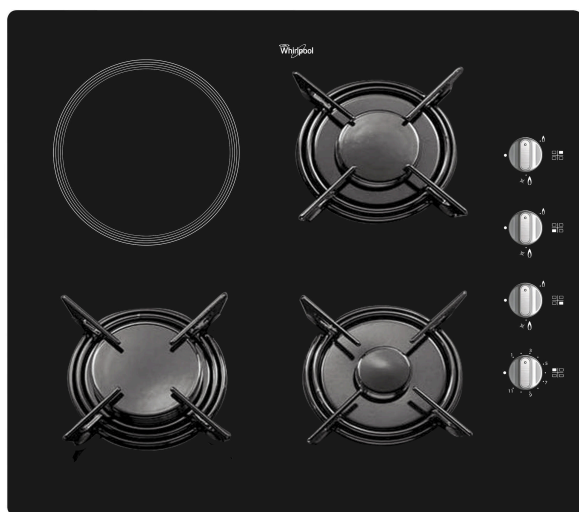

AKT 760/NE

12NC: 852420310000

Κωδικός EAN: 8003437984808

Whirlpool

SENSING THE DIFFERENCE

MAIN FEATURES

Ομάδα προϊόντος	Εστίες
Τύπος κατασκευής	Εντοιχισμένη
Τύπος ελέγχου	Μηχανική
Τύπος διατάξεων ελέγχου και επισήμανσης	-
Αριθμός εστιών αερίου	3
Αριθμός ηλεκτρικών ζωνών μαγειρέματος	0
Αριθμός ηλεκτρικών εστιών	0
Αριθμός εστιών ακτινοβολίας	1
Αριθμός εστιών αλογόνου	0
Αριθμός επαγωγικών εστιών	0
Αριθμός ηλεκτρικών ζωνών θέρμανσης	0
Θέση πίνακα ελέγχου	Lateral
Βασικό υλικό επιφάνειας	Glass
Κύριο χρώμα προϊόντος	Μαύρο
Ονομαστικές τιμές παροχής	1200
Ονομαστικές τιμές παροχής αερίου	5750
Ρεύμα	5,13
Τάση	220-240
Συχνότητα	50/60
Μήκος καλωδίου ηλεκτρικής παροχής	150
Τύπος φις	No
Σύνδεση αερίου	Cilindric
Πλάτος προϊόντος	580
Ύψος προϊόντος	41
Βάθος προϊόντος	510
Ελάχιστο ύψος εσοχής	55
Ελάχιστο πλάτος εσοχής	560
Βάθος εσοχής	490
Καθαρό βάρος	9
Αυτόματα προγράμματα	Όχι

TECHNICAL FEATURES

Ένδειξη λειτουργίας	Όχι
Ένδειξη λειτουργίας εστίας	0
Τύπος ρύθμισης	Semirapid
Τύπος καλύμματος	Χωρίς ένδειξη
Ένδειξη υπολειπόμενης θερμότητας	Ξεχωριστή
Κεντρικός διακόπτης ενεργοποίησης/απενεργοποίησης	Όχι
Διάταξη ασφαλείας	-
Χρονοδιακόπτης	Όχι