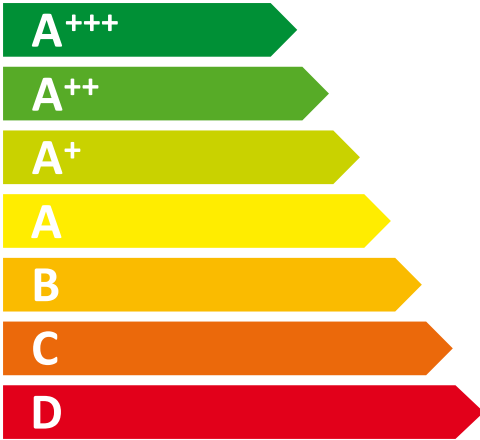

ENERG
енергия · ενεργεια

WHIRLPOOL

FFB 7438 WV EE

ENERGIA · ЕНЕРГИЯ · ΕΝΕΡΓΕΙΑ
ENERGIJA · ENERGY · ENERGIE
ENERGI

157
kWh/annum

10840
L/annum

7
kg

A B C D E F G