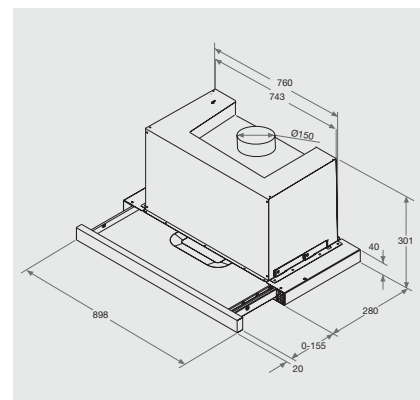

VERBRAUCHSWERTE

- Jahresenergieverbrauch: 105.4 kWh
- Energieeffizienzklasse C¹

TECHNISCHE DATEN

- Gebläseleistung im Abluftbetrieb: **max. Normalstufe 537 m³/h, Intensivstufe 691 m³/h**
- Betriebsgeräusch im Abluftbetrieb: min. 46 – max. 71 dB/A
- Außenmaße (HxBxT): 300x898x280 mm
- Abluftstutzen Ø 150 mm
- **Mindestabstand zum Elektrokochfeld 500 mm**
- **Mindestabstand zum Gaskochfeld 650 mm**