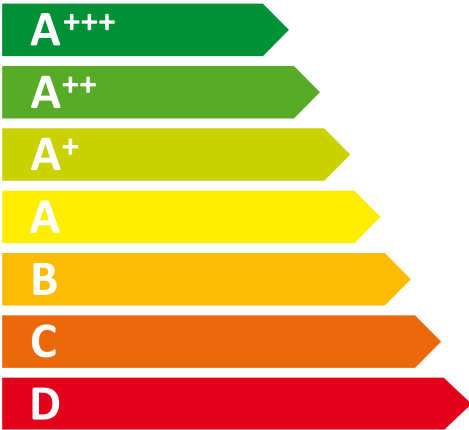

**ENERG**  
енергия · ενεργεια

# WHIRLPOOL

ARG 180832

ENERGIA · ЕНЕРГИЯ  
ΕΝΕΡΓΕΙΑ · ENERGIJA  
ENERGY · ENERGIE · ENERGI

**115**  
kWh/annum

**314** L

\* \*\* \*

**0** L

**34** dB