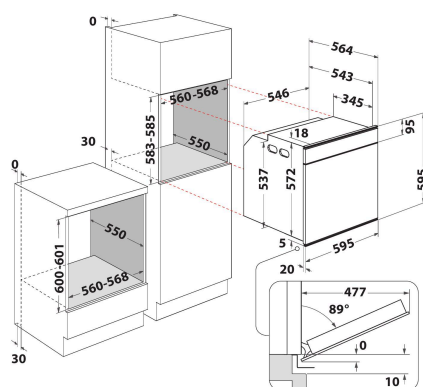

W11I OP1 4S2 H

12NC: 859991574290

GTIN (EAN) kód: 8003437835254

Whirlpool

SENSING THE DIFFERENCE

ZÁKLADNÁ CHARAKTERISTIKA

Skupina výrobkov	Rúra
Obchodný kód	W11I OP1 4S2 H
Hlavná farba výrobku	Dark grey
Typ konštrukcie	Vstavaná
Typ ovládania	Elektronický
Typ nastavenia ovládania	-
Sú niektoré ovládacie prvky varných dosiek integrované?	Nie
Ktoré druhy varných plôch možno ovládať?	-
Automatické programy	Áno
Prúd (A)	16
Napätie (V)	220-240
Frekvencia (Hz)	50/60
Dĺžka elektrického prívodného kábla (cm)	90
Typ zástrčky	Nie
Hĺbka pri otvorených dverách 90 stupňov (mm)	-
Výška výrobku	595
Šírka výrobku	595
Hĺbka zabaleného výrobku	564
Minimálna výška výklenku	0
Minimálna šírka výklenku	0
Hĺbka výklenku	0
Čistá hmotnosť (kg)	40.5
Využitelný objem (dutiny)	73
Integrovaný čistiaci systém	Hydrolytické
Mriežky dutiny	1
Zásobníky	3

TECHNICKÉ VLASTNOSTI

Časovač	Áno
Časové ovládanie	Elektronický
Možnosti nastavenia času	Štart a stop
Bezpečnostné zariadenie	-
Vnútorné osvetlenie	Áno
Počet vnútorných svetiel dutiny	2
Poloha vnútorných svetiel dutiny	Pravá strana
Vedenie rúry v dutine	Mriežky
Sonda dutiny	Nie