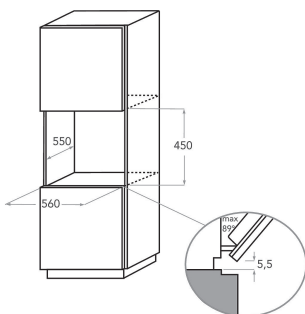

## PRODUKTEGENSKABER

Produktgruppe	Mikrobølgeovn
Modelbetegnelse	KOCCX 45600
Primærfarve	Rustfrit stål
Mikrobølgeovnstype	Kombi mikrobølgeovn
Installation	Indbygning
Betjeningstype	Mekanisk og elektronisk
Display- og betjeningstype	LCD
Grillfunktion	Ja
Crisp	Nej
Steam	Nej
Tilberedning med varmluft	Ja
Ur	Ja
Automatikprogrammer	Ja
Højde	455
Bredde	595
Dybde	560
Minimums indbygningshøjde	0
Minimums indbygningsbredde	0
Indbygningsmål, dybde	0
Nettovægt	35
Kapacitet	40
Drejetallerken	Nej
Diameter på drejetallerken	0
Rengøring i ovnrum	Nej

## TEKNISKE EGENSKABER

El-tilslutning (A)	16
Elementspænding	230
Frekvens	50
Længde på elledning	120
Stiktype	Nej
Timer	Ja
Grilleffekt	1600
Grilltype	Varmeelement
Ovnrumms materiale	Emaljeret
Indvendigt lys	Ja
Grillfunktion	Ja
Placering af indvendigt lys	Ceiling