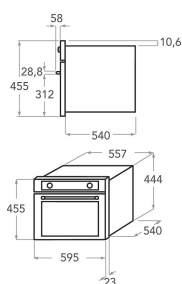

## PRODUKTEGENSKABER

Produktgruppe	Mikrobølgeovn
Modelbetegnelse	KOCCX 45600
Primærfarve	Rustfrit stål
Mikrobølgeovnstype	Kombi mikrobølgeovn
Installation	Indbygning
Betjeningstype	Mekanisk og elektronisk
Display- og betjeningstype	LCD
Grillfunktion	Ja
Crisp	Nej
Steam	Nej
Tilberedning med varmluft	Ja
Ur	Ja
Automatikprogrammer	Ja
Højde	455
Bredde	595
Dybde	560
Minimums indbygningshøjde	0
Minimums indbygningsbredde	0
Indbygningsmål, dybde	0
Nettovægt	35
Kapacitet	40
Drejetallerken	Nej
Diameter på drejetallerken	0
Rengøring i ovnrum	Nej