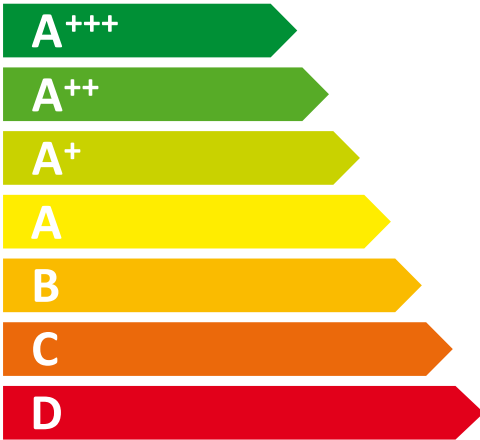

ENERG
енергия · ενεργεια

WHIRLPOOL

WIF 4043 DLTGE @ UK

A+++

ENERGIA · ЕНЕРГИЯ · ΕΝΕΡΓΕΙΑ
ENERGIJA · ENERGY · ENERGIE
ENERGI

214
kWh/annum

2660
L/annum

ABCDEFG