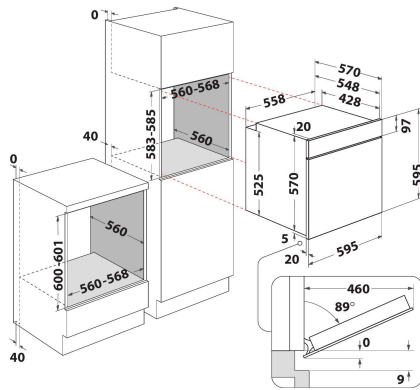

OMK38HU0B

12NC: 859991659900

EAN-koodi: 8003437939198

Whirlpool

SENSING THE DIFFERENCE

TUOTTEEN AVAINTIEDOT

Tuoteryhmä	Uuni
Kaupallinen koodi	OMK38HU0B
Tuotteen pääväri	Musta
Rakenteen tyyppi	Kalusteisiin sijoitettava
Ohjauksen tyyppi	Mekaaninen
Ohjaus- ja signaalilaitteiden tyyppi	-
Onko keittotasossa integroituja säätimiä?	Ei
Millaisia keittotasoja voidaan käyttää?	-
Automaattiset ohjelmat	Ei
Virta	13
Jännite	220-240
Taajuus	50/60
Virtajohdon pituus	90
Pistokkeen tyyppi	Ei
Syvyys luukun ollessa auki 90 astetta	-
Tuotteen korkeus	595
Tuotteen leveys	595
Tuotteen syvyys	551
Asennustilan minimikorkeus	0
Asennustilan minimileveys	0
Asennustilan syvyys	0
Nettopaino	26.9
Sisätilan käytettävissä oleva tilavuus	71
Puhdistusjärjestelmä	Hydrolyysi
Ritilät	1
Leivinpellit	2

TEKNISET TIEDOT

Ajastin	On
Kellonajan säätö	Mekaaninen
Ajastimen asetusvaihtoehdot	Päätymisaika
Suojalaite	-
Sisävalo	On
Sisävalojen lukumäärä	1
Sisävalojen sijainnit	Front left
Uunin kannattimet	Ritilä
Paistomittari	Ei