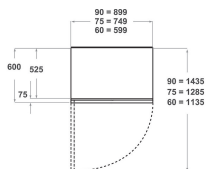

KVCX 20901L

12NC: 851325196010

EAN-code: 8003437219771

KitchenAid

BELANGRIJKSTE KENMERKEN

Productgroep	Koel/vriescombinatie
Type installatie	Volledig geïntegreerd
Type besturing	Elektronisch
Uitvoering	built-in
Belangrijkste kleur van het product	n.v.t
Aansluitwaarde (W)	367
Stroom	1,5
Spanning	220-240
Frequentie	50
Aantal compressoren	2
Lengte elektriciteitsnoer	200
Type stekker	Nee
Netto-inhoud	477
Aantal sterren	4
Hoogte van het product	2050
Breedte van het product	887
Diepte van het product	575
Maximaal instelbare hoogte	25
Nettogewicht	205