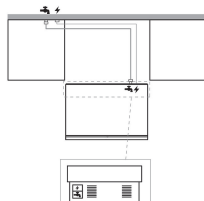

KVCX 20901L

12NC: 851325196010

EAN-code: 8003437219771

KitchenAid

BELANGRIJKSTE KENMERKEN

Productgroep	Koel/vriescombinatie
Type installatie	Volledig geïntegreerd
Type besturing	Elektronisch
Uitvoering	built-in
Belangrijkste kleur van het product	n.v.t
Aansluitwaarde (W)	367
Stroom	1,5
Spanning	220-240
Frequentie	50
Aantal compressoren	2
Lengte elektriciteitsnoer	200
Type stekker	Nee
Netto-inhoud	477
Aantal sterren	4
Hoogte van het product	2050
Breedte van het product	887
Diepte van het product	575
Maximaal instelbare hoogte	25
Nettogewicht	205

TECHNISCHE KENMERKEN

Ontdooiingsproces koelgedeelte	Automatisch
Ontdooiingsproces vriesgedeelte	No-Frost
Snelkoelschakelaar	Ja
Snelvriesfunctie	Ja
Indicator vriezerdeur open	Ja
Instelbare temperatuur	Ja
Temperatuur vriezer instelbaar	Ja
Interne ventilator koelgedeelte	Ja
Aantal vriesladen	2
Ijsblokjes-automaat	Ja
Aantal legborden in koelcompartiment	5
Materiaal van de legborden	Glas met profiel
Thermometer in koelgedeelte	Digitaal
Thermometer in vriesgedeelte	Digitaal
Aantal temperatuurzones	3