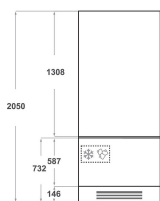

KVCX 20901L

12NC: 851325196010

EAN-code: 8003437219771

KitchenAid

BELANGRIJKSTE KENMERKEN

Productgroep	Koel/vriescombinatie
Type installatie	Volledig geïntegreerd
Type besturing	Elektronisch
Uitvoering	built-in
Belangrijkste kleur van het product	n.v.t
Aansluitwaarde (W)	367
Stroom	1,5
Spanning	220-240
Frequentie	50
Aantal compressoren	2
Lengte elektriciteitsnoer	200
Type stekker	Nee
Netto-inhoud	477
Aantal sterren	4
Hoogte van het product	2050
Breedte van het product	887
Diepte van het product	575
Maximaal instelbare hoogte	25
Nettogewicht	205

TECHNISCHE KENMERKEN

Ontdooiingsproces koelgedeelte	Automatisch
Ontdooiingsproces vriesgedeelte	No-Frost
Snelkoelschakelaar	Ja
Snelvriesfunctie	Ja
Indicator vriezerdeur open	Ja
Instelbare temperatuur	Ja
Temperatuur vriezer instelbaar	Ja
Interne ventilator koelgedeelte	Ja
Aantal vriesladen	2
Ijsblokjes-automaat	Ja
Aantal legborden in koelcompartiment	5
Materiaal van de legborden	Glas met profiel
Thermometer in koelgedeelte	Digitaal
Thermometer in vriesgedeelte	Digitaal
Aantal temperatuurzones	3

VERBRUIKSWAARDEN

Energie-efficiëntieklasse - NIEUW (2010/30/EU)	A+
Energieverbruik per jaar - NIEUW (2010/30/EU)	410
Netto-inhoud koelkast - NIEUW (2010/30/EU)	361
Netto-inhoud vriezer - NIEUW (2010/30/EU)	116
Invriesvermogen - NIEUW (2010/30/EU)	15
Klimaatklasse	SN-T (EN153)
Geluidsniveau	44
No-frost-systeem	Koelkast en vriezer