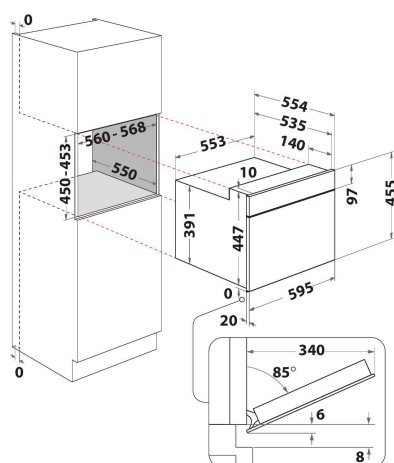

# AMW 9607/IX

12NC: 858760701900

EAN-code: 8003437395734

Whirlpool

SENSING THE DIFFERENCE

- 6TH Sense-technologie
- 6TH SENSE CRISP functie met Crisp plaat
- Crisp
- Inhoud ovenruimte 40 liter
- Jet Start: razendsnel verwarmen
- Jet Defrost: extra snel ontdooien
- Turbo hete lucht (50-250°C)
- Warmhouden
- Turbo grill gecombineerd (grill + ventilator + magnetron)
- Brood ontdooien
- Magnetron 900 Watt
- Uitstekende handgreep
- Geschikt voor grote borden en schotels (draaiplateau Ø 36 cm)
- Ventilatie aan de voorkant
- Drop down opening
- Grillrooster