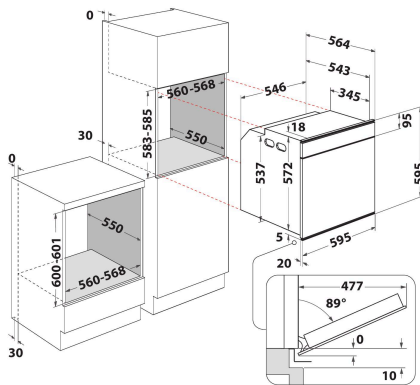

FI7 861 SH BL HA

12NC: F096805

Codul GTIN (EAN): 8007842968057

Hotpoint

MAIN FEATURES

Grup de produse	Cuptor
Codul comercial	FI7 861 SH BL HA
Culoarea principală a produsului	Negru
Tipul de construcție	Incorporabil
Tip de control	Electronic
Tipul de control al setărilor	-
Există controale integrate pentru plite?	Fara
Ce fel de plite pot fi controlate?	-
Programe automate	Da
Curent (A)	13
Tensiune (V)	220-240
Frecvență (Hz)	50/60
Lungimea cablului de alimentare electrică (cm)	90
Tip de conectare	Fara
Adâncimea cu ușă deschisă la 90 grade (mm)	-
Înălțimea produsului	595
Lățimea produsului	595
Adâncimea produsului	564
Înălțime minimă a nișei	0
Lățime minimă a nișei	0
Adâncime nișă	0
Greutate netă (kg)	36
Volum utilizabil (al cavității)	73
Sistem integrat de curățare	Hidroliza
Grilajele cavității	1
Tăvi	2

TECHNICAL FEATURES

Cronometru	-
Controlul duratei	Electronic
Opțiuni de setare a timpului	Start si stop
Dispozitiv de siguranță	-
Lumină interioară	Da
Numărul de lămpi interioare ale cavității	1
Poziția lămpilor interioare ale cavității	Spate
Ghidajele cuptorului din cavitate	Grilaj
Sonda cavității	Fara