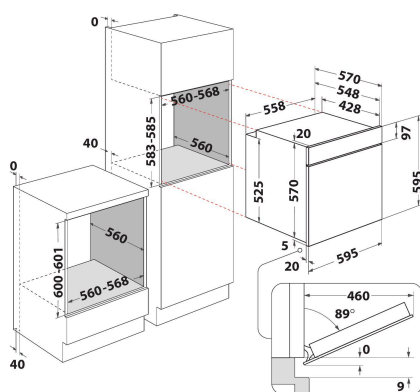

## ZÁKLADNÉ INFORMÁCIE

Skupina izdelkov	Pečica
Komercialna oznaka izdelka	OMSK58HU1SX
Osnovna barva izdelka	Inox
Tip konstrukcije	Vgrajeni
Način upravljanja	Elektronsko
Vrsta naprav za upravljanje in vrsta signalnih naprav	-
Ali so vgrajeni gumbi za upravljanje kuhališč?	Ne
Katere vrste kuhališč se lahko upravljajo?	-
Avtomatski programi	Da
Tok	13
Napetost	220-240
Frekvenca	50/60
Dolžina priključnega kabla	100
Tip vtiča	Ne
Globina pri vratih, odprtih pod kotom 90 stopinj	-
Višina izdelka	595
Širina izdelka	595
Globina izdelka	551
Minimalna višina vgradne niše	0
Minimalna širina vgradne niše	0
Globina vgradne niše	0
Neto masa	26.9
Uporabna prostornina (prostora za peko)	71
Vgrajen sistem čiščenja	Hidrolitski
Rešetke	1
Pladnji	2

## TECHNICKÉ INFORMÁCIE

Časovnik	Da
Nadzor časa delovanja	Elektronsko
Možne nastavitve časa delovanja	Stop
Varnostna naprava	-
Notranja luč	Da
Število notranjih luči	1
Položaj notranjih luči	Front left
Vodila pekača	Teleskopska
Termo sonda	Ne