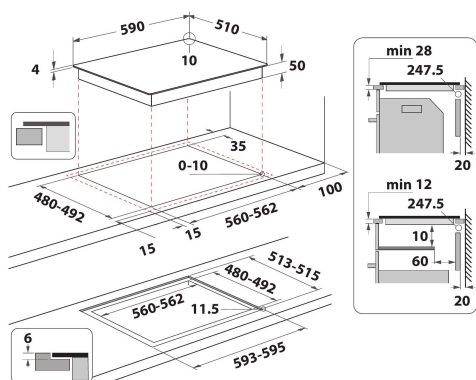

IS 83Q60 NE

12NC: F158984

EAN-nummer: 8050147589847

 **INDESIT**
Life proof.

PRODUKTEGENSKABER

Produktgruppe	Kogeplade
Installation	Indbygning
Betjeningstype	Elektronisk
Display- og betjeningstype	-
Antal gasblus	0
Antal masseplader	4
Antal elektriske plader	0
Antal glaskeramiske kogezone	0
Antal halogenplader	0
Antal induktionszoner	4
Antal elektriske varmezoner	0
Placering af betjening	Front
Overflademateriale	Ceramic Glass
Primærfarve	Sort
Tilslutningseffekt	7200
Gas tilslutningseffekt	0
Gastype	Ikke tilgængelig
EL-tilslutning (A)	31,3
Elementspænding	220-240
Frekvens	50/60
Længde på elledning	120
Stiktype	Nej
Gastilslutning	Ikke tilgængelig
Bredde	590
Højde	54
Dybde	510
Minimums indbygningshøjde	28
Minimums indbygningsbredde	560
Indbygningsmål, dybde	480
Nettovægt	9
Automatikprogrammer	Nej