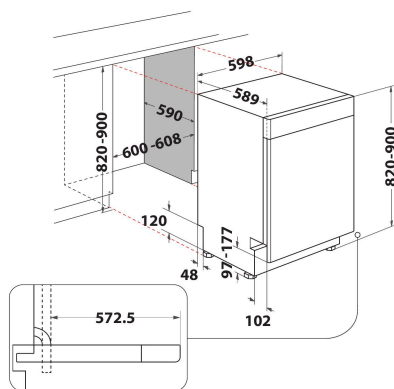

WRUC 3C32

12NC: 869991611600

EAN-kod: 8003437612060

Whirlpool

SENSING THE DIFFERENCE

PRODUKTEGENSKAPER

Konstruktion	Inbyggd
Installationstyp	Underbyggd
Typ av reglage	Elektronisk
Typ av kontrollinställning och signalenheter	-
Demonterbar toppskiva	N/A
Färg	Vit
Anslutningseffekt	1900
Ström	10
Spänning	220-240
Frekvens	50
Nätkabelns längd	130
Elkontakt	Schuko
Längd, tilloppsslang	155
Längd, avloppsslang	150
Justerbara fötter	Ja, justerbara framifrån
Höjd	820
Bredd	598
Djup	590
Min inbyggnadshöjd i nisch	820
Max inbyggnadshöjd i nisch	900
Min inbyggnadsbredd i nisch	600
Max inbyggnadsbredd i nisch	600
Inbyggnadsdjup i nisch	590
Nettovikt	47
Bruttovikt	49