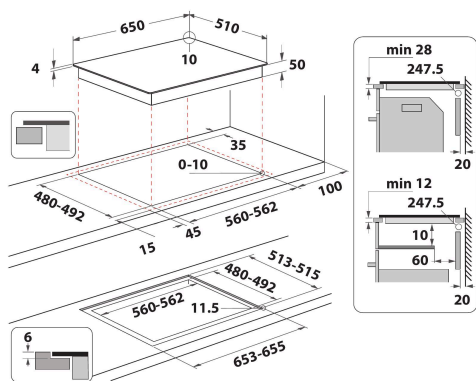

WF S8865 NE

12NC: 859991580570

EAN-koodi: 8003437601477

Whirlpool

SENSING THE DIFFERENCE

TUOTTEEN AVAINTIEDOT

Tuoteryhmä	Keittotaso
Rakenteen tyyppi	Kalusteisiin sijoitettava
Ohjauksen tyyppi	Elektroninen
Ohjaus- ja signaalilaitteiden tyyppi	-
Kaasupolttimien lukumäärä	0
Sähköisten keittoalueiden lukumäärä	0
Sähkölevyjien lukumäärä	0
Keraamisten keittoalueiden lukumäärä	0
Halogeenikeittoalueiden lukumäärä	0
Induktiokeittoalueiden lukumäärä	4
Lämpimänäpitoalueiden lukumäärä	0
Ohjauspaneelin sijainti	Front
Pintamateriaali	Lasi
Tuotteen pääväri	Musta
Liitännän arvo	7200
Kaasuliitännän arvo	0
Kaasun tyyppi	N/A
Virta	31,3
Jännite	220-240
Taajuus	50/60
Virtajohdon pituus	120
Pistokkeen tyyppi	Ei
Kaasuliitäntä	N/A
Tuotteen leveys	650
Tuotteen korkeus	54
Tuotteen syvyys	510
Asennustilan minimikorkeus	28
Asennustilan minimileveys	560
Asennustilan syvyys	480
Nettopaino	10.5
Automaattiset ohjelmat	On