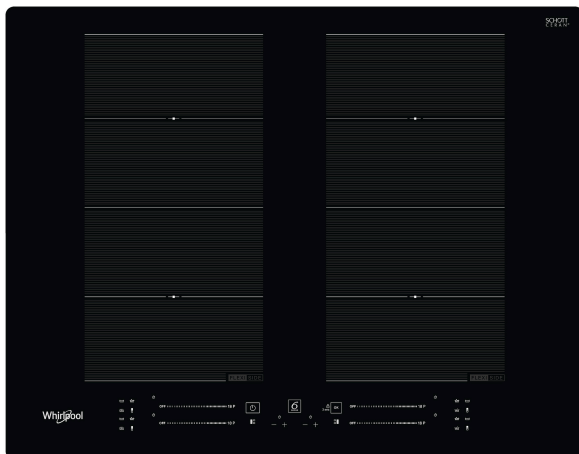

WF S8865 NE

12NC: 859991580570

EAN-koodi: 8003437601477

Whirlpool

SENSING THE DIFFERENCE

TUOTTEEN AVAINTIEDOT

Tuoteryhmä	Keittotaso
Rakenteen tyyppi	Kalusteisiin sijoitettava
Ohjauksen tyyppi	Elektroninen
Ohjaus- ja signaalilaitteiden tyyppi	-
Kaasupolttimien lukumäärä	0
Sähköisten keittoalueiden lukumäärä	0
Sähkölevyjien lukumäärä	0
Keraamisten keittoalueiden lukumäärä	0
Halogeenikeittoalueiden lukumäärä	0
Induktiokeittoalueiden lukumäärä	4
Lämpimänäpitoalueiden lukumäärä	0
Ohjauspaneelin sijainti	Front
Pintamateriaali	Lasi
Tuotteen pääväri	Musta
Liitännän arvo	7200
Kaasuliitännän arvo	0
Kaasun tyyppi	N/A
Virta	31,3
Jännite	220-240
Taajuus	50/60
Virtajohdon pituus	120
Pistokkeen tyyppi	Ei
Kaasuliitäntä	N/A
Tuotteen leveys	650
Tuotteen korkeus	54
Tuotteen syvyys	510
Asennustilan minimikorkeus	28
Asennustilan minimileveys	560
Asennustilan syvyys	480
Nettopaino	10.5
Automaattiset ohjelmat	On

TEKNISET TIEDOT

Virrankytkennän merkkivalo	On
Keittolevyjen-/alueiden toiminnan merkkivalo	4
Säädön tyyppi	Induction
Kannen tyyppi	Ei ole
Jälkilämmön merkkivalo	Erillinen
Päävirtakytkin	On
Suojalaite	-
Ajastin	On