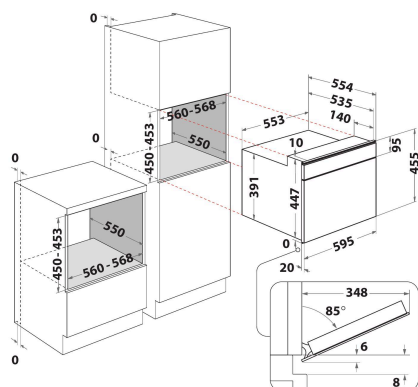

## BELANGRIJKSTE KENMERKEN

Productgroep	Magnetron
Productnaam	KMMGX 45600
Belangrijkste kleur van het product	Roestvrij staal
Type magnetron	Magnetron met grillfunctie
Uitvoering	Inbouw
Type besturing	Mechanisch en Elektronisch
Type bedienings- en signaleringselementen	LCD
Extra bereidingsmethode grill	Ja
Crisp	Nee
Stomen	ja
Extra bereidingsmethode heteluchtfunctie	Nee
Klok	Ja
Automatische programma's	Nee
Hoogte van het product	455
Breedte van het product	595
Diepte van het product	560
Minimale nishoogte	450
Minimale nisbreedte	556
Nisdiepte	550
Nettogewicht	35
Inhoud binnenruimte	40
Draaiplateau	Ja
Diameter draaiplateau	360
Geïntegreerd reinigingssysteem	Nee

## TECHNISCHE KENMERKEN

Stroom	16
Spanning	230
Frequentie	50
Lengte elektriciteitsnoer	135
Type stekker	Nee
Timer	ja
Grillvermogen	1600
Type grill	Verwarmingselement
Materiaal ovenruimte	Roestvrij staal
Binnenverlichting	Ja
Extra bereidingsmethode grill	Ja
Positie binnenverlichtingspunten	Rechterkant