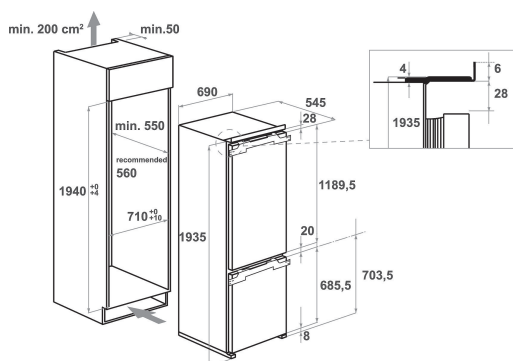

KCBDS 20701 2

12NC: 859991618450

Kod EAN: 8003437046964

KitchenAid

DANE OGÓLNE

Grupa produktowa	Chłodziarko-zamrażarka
Sposób instalacji	Do zabudowy
Sterowanie	Elektroniczne
Typ budowy	Do zabudowy
Dominujący kolor produktu	branco
Moc przyłączeniowa	140
Natężenie	16
Napięcie	220-240
Częstotliwość	50
Długość przewodu zasilającego	245
Rodzaj wtyczki	Schuko
Całkowita pojemność wyrobu (UE 2017/1369)	400
Liczba gwiazdek	4
Wysokość urządzenia	1935
Szerokość urządzenia	690
Głębokość urządzenia	545
Maksymalna wysokość regulowanych nóżek	0
Waga netto	74

DANE TECHNICZNE

Sposób rozmrażania w chłodziarce	Automatyczne
Sposób rozmrażania w zamrażarce	Manualny
Funkcja szybkiego chłodzenia	Tak
Funkcja szybkiego zamrażania (UE 2017/1369)	Tak
Wskaźnik otwartych drzwi w zamrażarce	Brak
Regulowana temperatura	Tak
Zamrażarka z regulowaną temperaturą	Tak
Wewnętrzny wentylator w chłodziarce	Tak
Liczba szuflad w zamrażarce	3
Liczba półek w chłodziarce	5
Materiał wykonania półek	Szklana
Liczba stref temperatury	2

EFEKTYWNOŚĆ

Klasa efektywności energetycznej (Rozporządzenie UE 2017/1369)	E
Średni roczny pobór energii w kilowatogodzinach (kWh/rok) (UE 2017/1369)	248
Suma objętości komór schładzania (UE 2017/1369)	299
Suma objętości komór mrozących (UE 2017/1369)	101
Zdolność zamrażania (Komora 4-gwiazdkowa) (UE 2017/1369)	12,0
Klasa chłodzenia (UE 2017/1369)	rozszerzona umiarkowana/tropikalna
Poziom emitowanego hałasu (UE 2017/1369)	35
Klasa emitowanego hałasu (UE 2017/1369)	B
No Frost	Brak