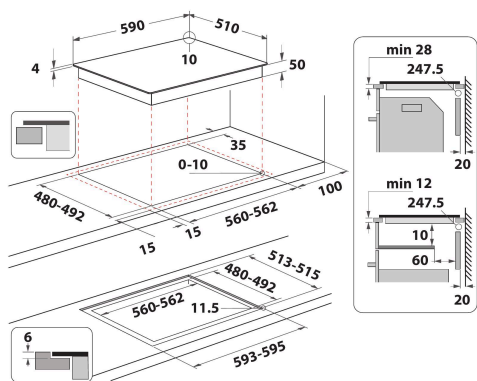

WS Q2160 NE

12NC: 859991581640

GTIN (EAN) code: 8003437601972

Whirlpool

SENSING THE DIFFERENCE

ALAPTULAJDONSÁGOK

Termékcsoport	Főzőlap
Konstruációs kivitel	Beépíthető
Vezérlés módja	Elektronikus
Type of control settings	-
Gázégők száma	0
Elektromos főzőzónák száma	4
Elektromos lapok száma	0
Elektromos főzőlapok száma	0
Halogén főzőzónák száma	0
Indukciós zónák száma	4
Elektromos melegítőzónák száma	0
Kezelőpanel helye	Front
Alapfelület anyaga	Ceramic Glass
Termék színe	Fekete
Elektromos csatlakozási érték (W)	7200
Gáz csatlakozási érték (W)	0
Gázfajta	Nincs adat
Áramfelvétel (A)	31,3
Feszültség (V)	220-240
Frekvencia (Hz)	50/60
Elektromos csatlakozókábel hossza (cm)	120
Csatlakozódugó típusa	Nem
Gázcsatlakozás	Nincs adat
Termék szélessége	590
Termékmagasság	54
Termékmélység	510
Minimális beépítési magasság	28
Minimális beépítési szélesség	560
Beépítési mélység	480
Nettó tömeg (kg)	9.3
Automatikus programok	Igen